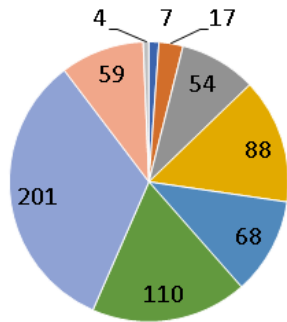

<年齢別>

■ 20歳未満 ■ 20歳台 ■ 30歳台 ■ 40歳台 ■ 50歳台
■ 60歳台 ■ 70歳台 ■ 80歳台 ■ 無回答

20歳未満	7人 (1.2%)
20歳台	17人 (2.8%)
30歳台	54人 (8.9%)
40歳台	88人 (14.5%)
50歳台	68人 (11.2%)
60歳台	110人 (18.1%)
70歳台	201人 (33.1%)
80歳台	59人 (9.7%)