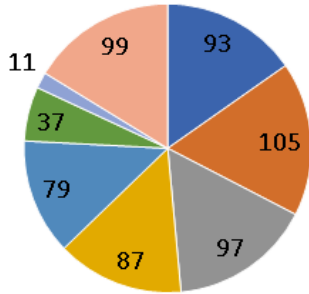

地区別懇談会 結果概要

概要

期 間：令和元年11月16日～30日（15日間）

場 所：市内8箇所

調査方法：パネル展示及び来場者へのヒアリング調査

ヒアリング数：計608人

属性

<会場別>