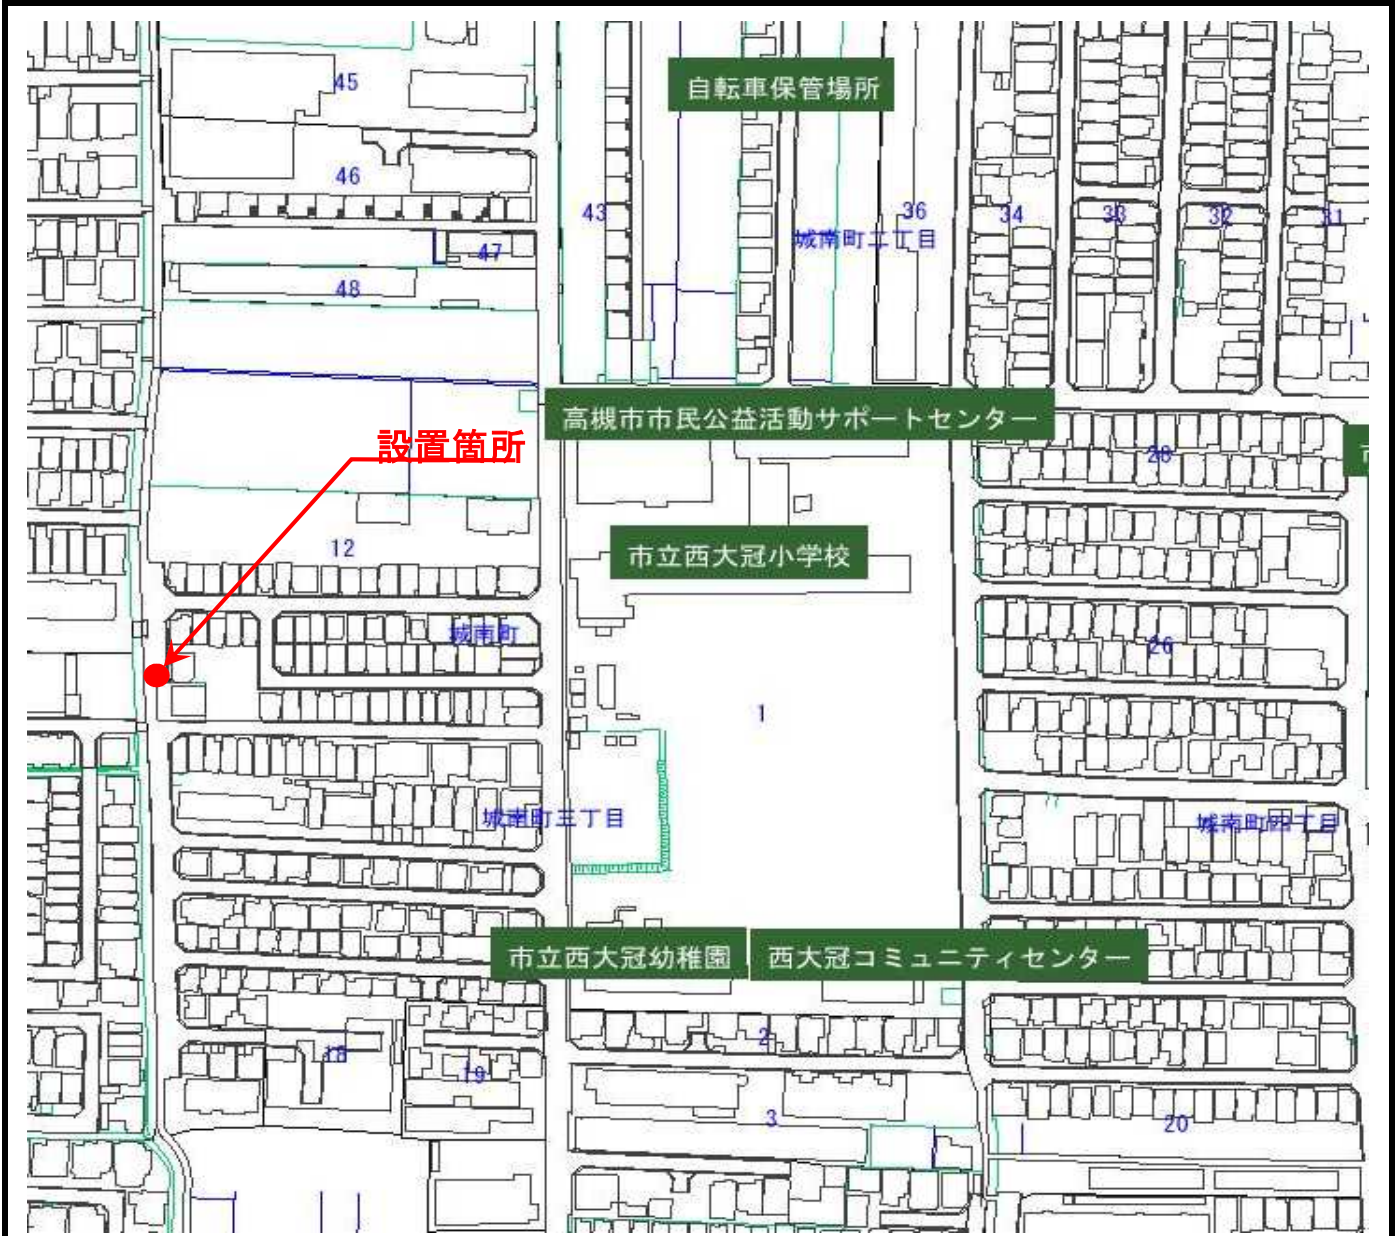

土のうステーション設置状況詳細図

管理番号	設置場所
No.2-1	学校前自治集会所前(城南町三丁目14番15号)

設置状況写真