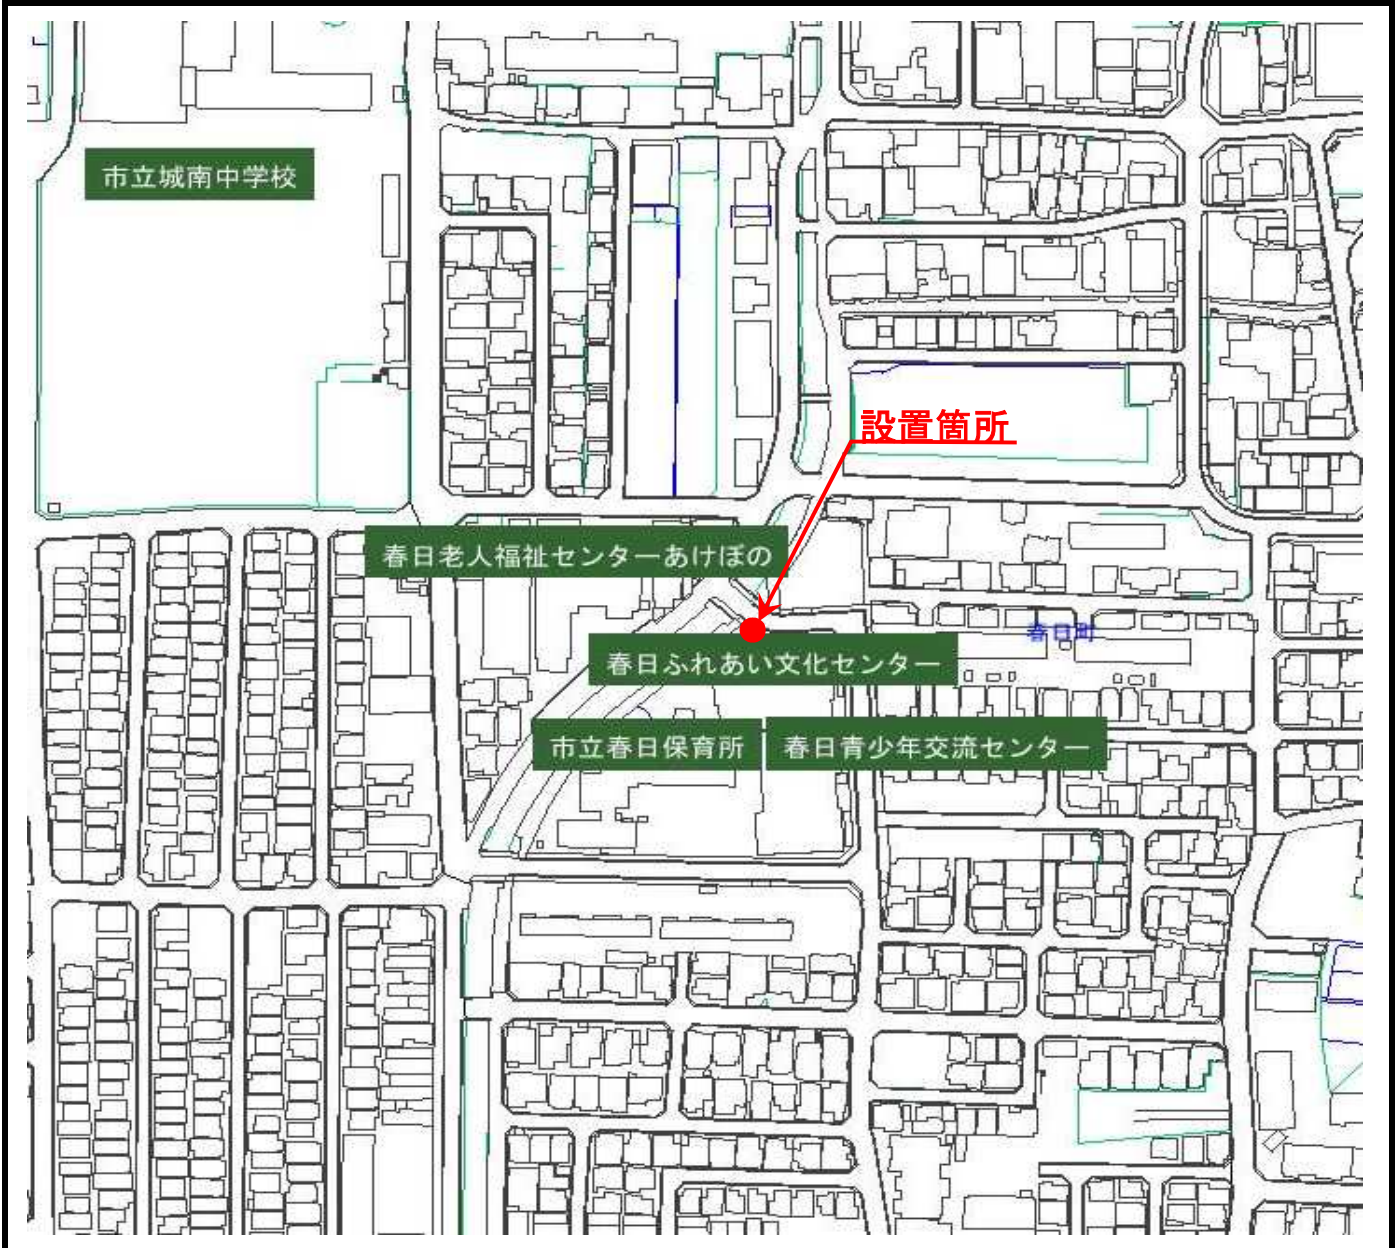

土のうステーション設置状況詳細図

管理番号	設置場所
No.3-1	春日ふれあい文化センター(春日町22番1号)

設置状況写真