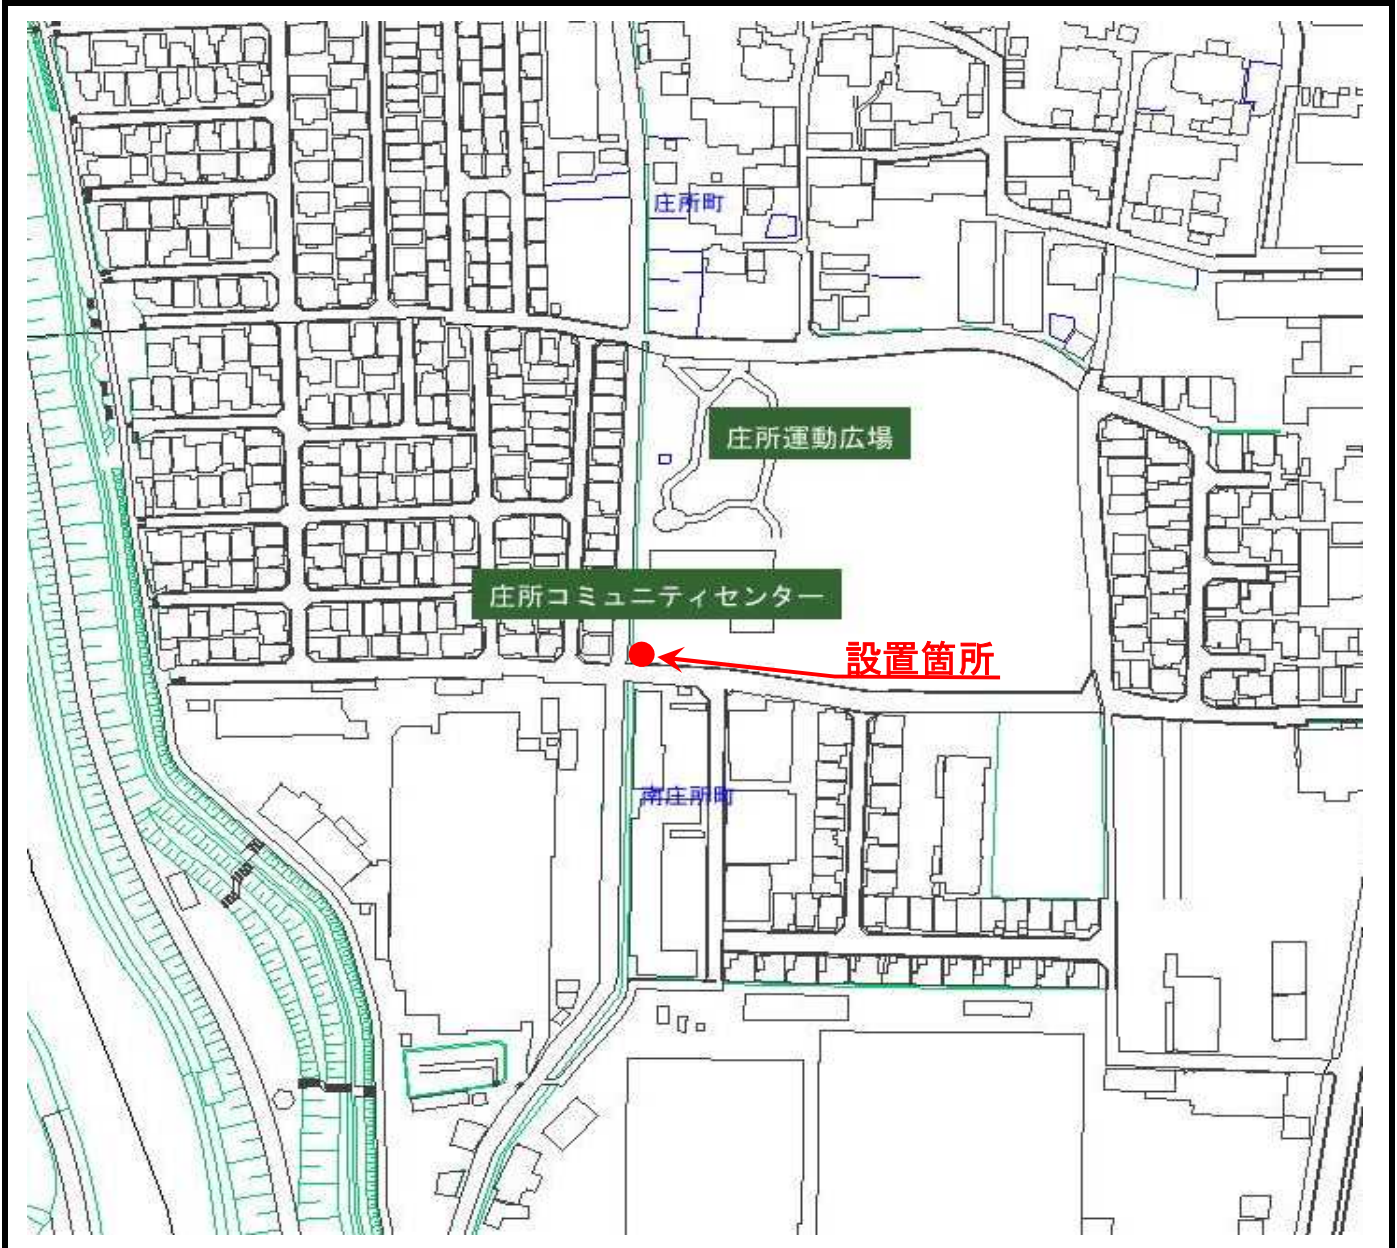

# 土のうステーション設置状況詳細図

管理番号	設置場所
No.4-1	庄所コミュニティセンター(南庄所町3番3号)