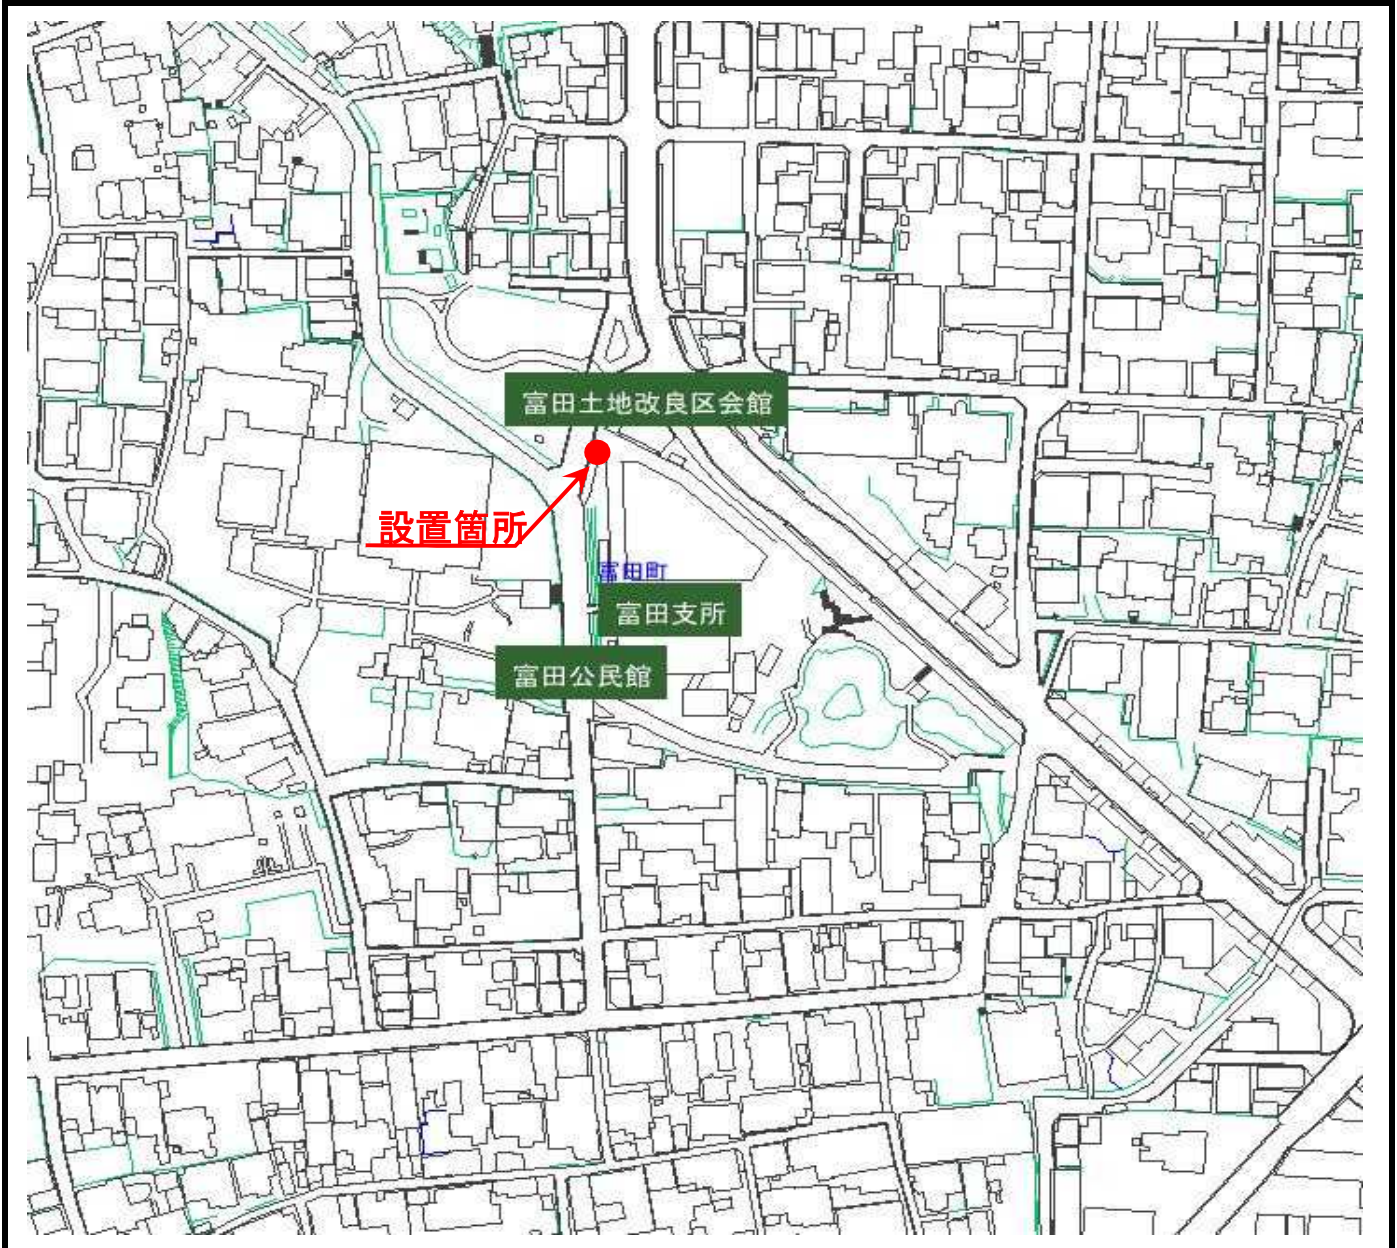

土のうステーション設置状況詳細図

| | |
|--------|-------------------|
| 管理番号 | 設置場所 |
| No.6-1 | 富田支所(富田町五丁目17番1号) |

設置状況写真