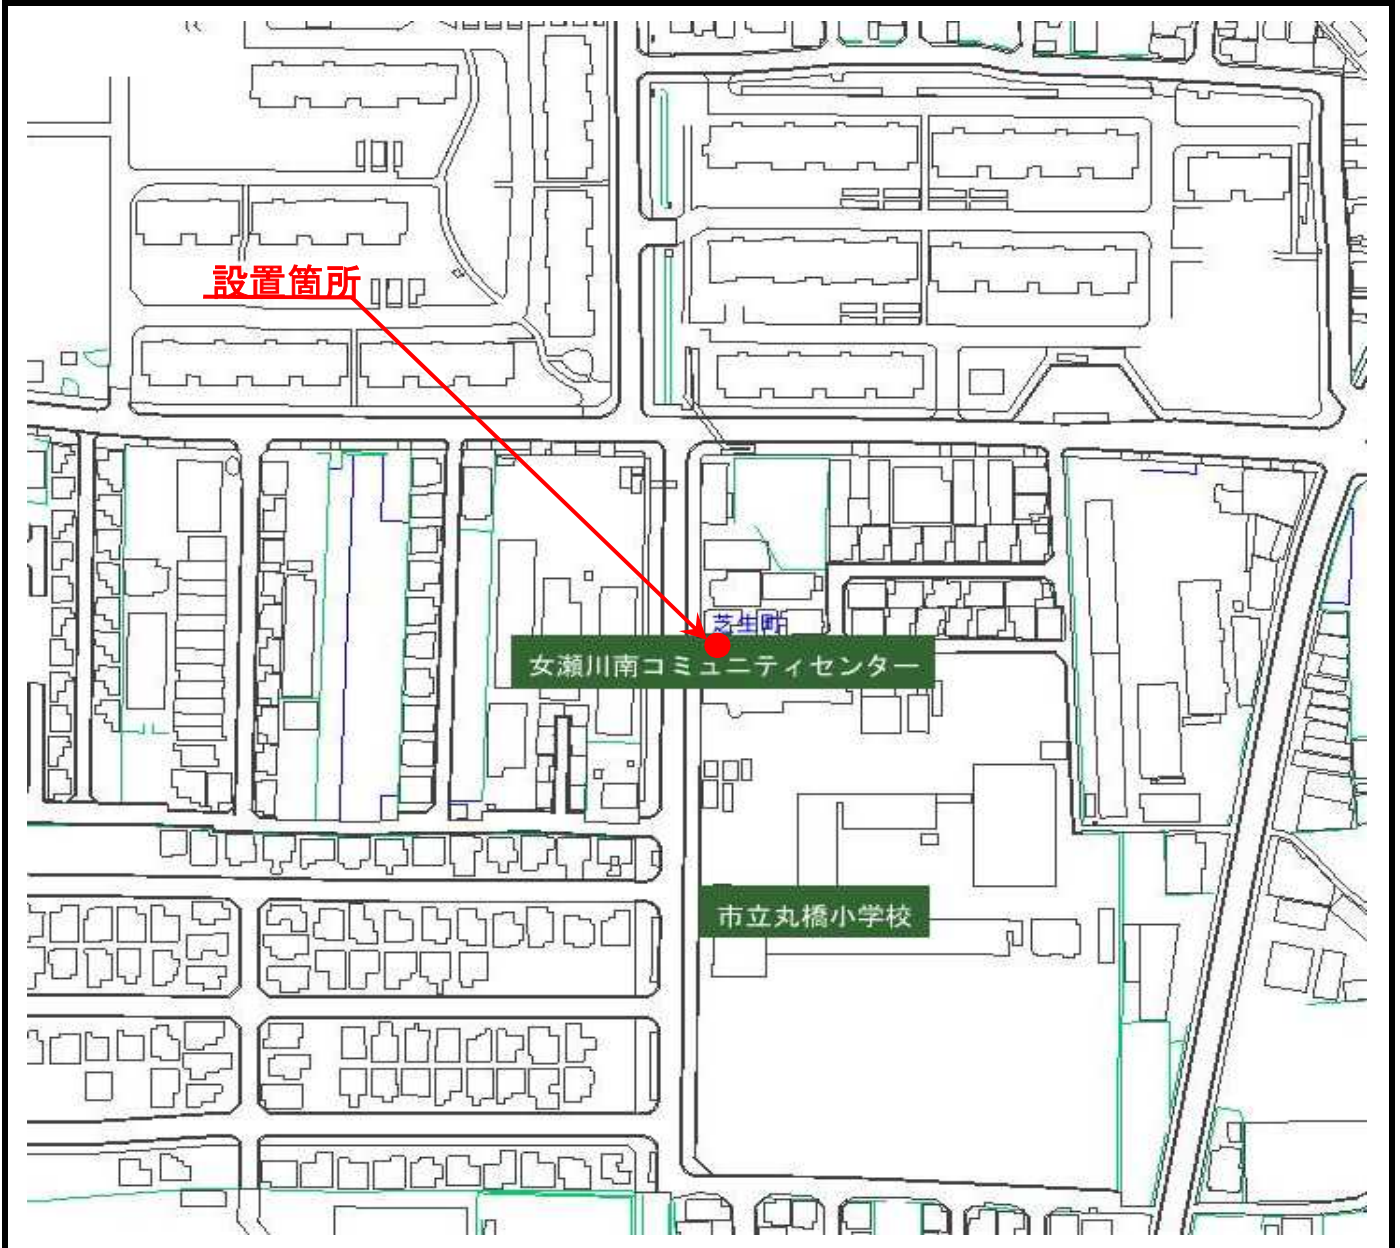

土のうステーション設置状況詳細図

管理番号	設置場所
No.7-1	女瀬川南コミュニティセンター(芝生町三丁目16番1号)

設置状況写真