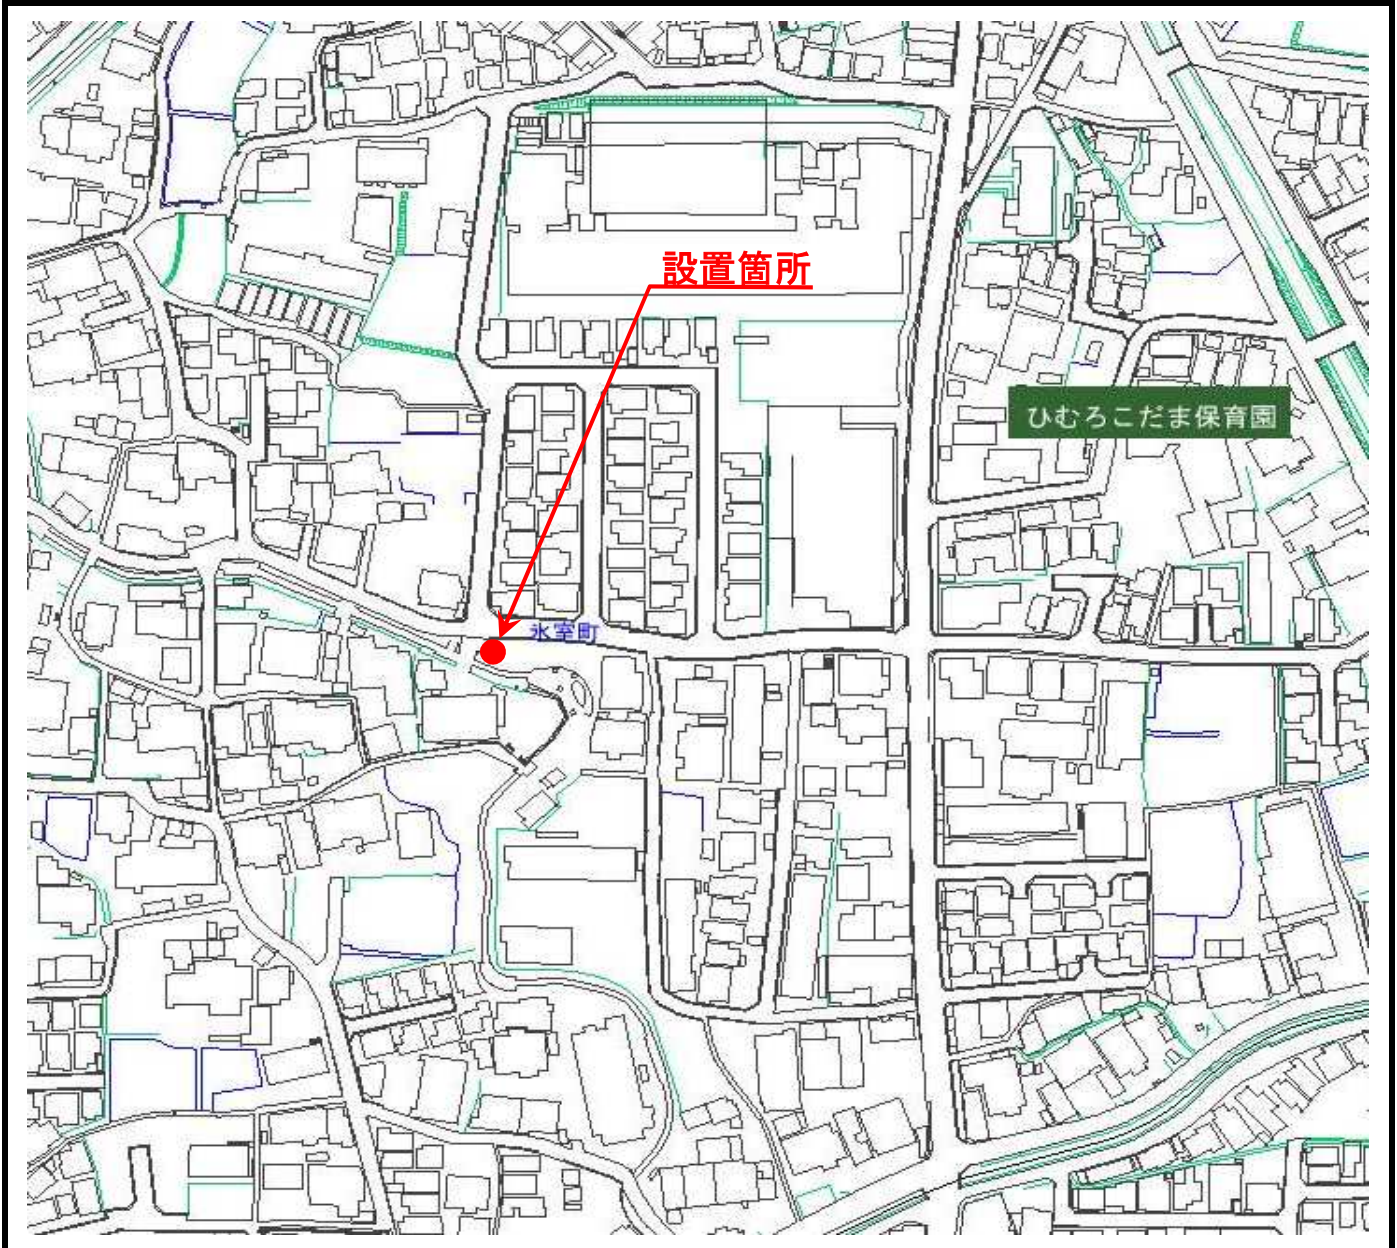

土のうステーション設置状況詳細図

管理番号	設置場所
No.10-1	氷室公民館(氷室町二丁目15番5号)

設置状況写真