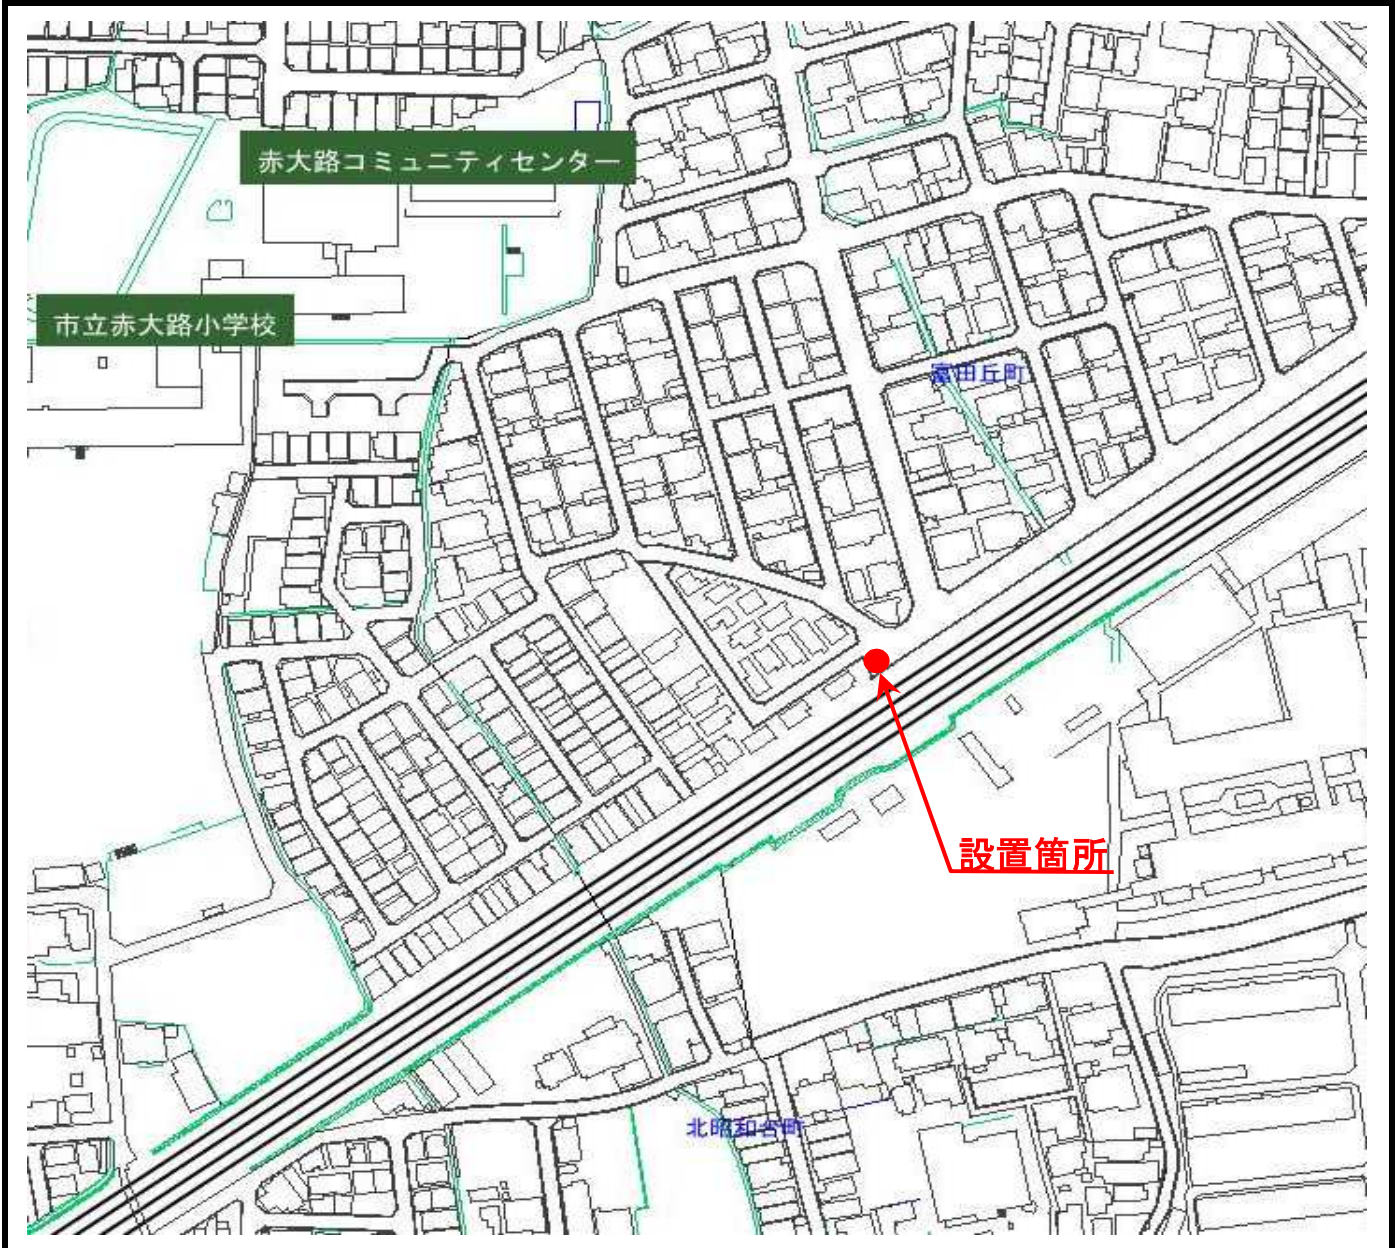

土のうステーション設置状況詳細図

管理番号	設置場所
No.12-1	富田丘町20号線道路敷(JR北側)(富田丘町39番付近)

設置状況写真