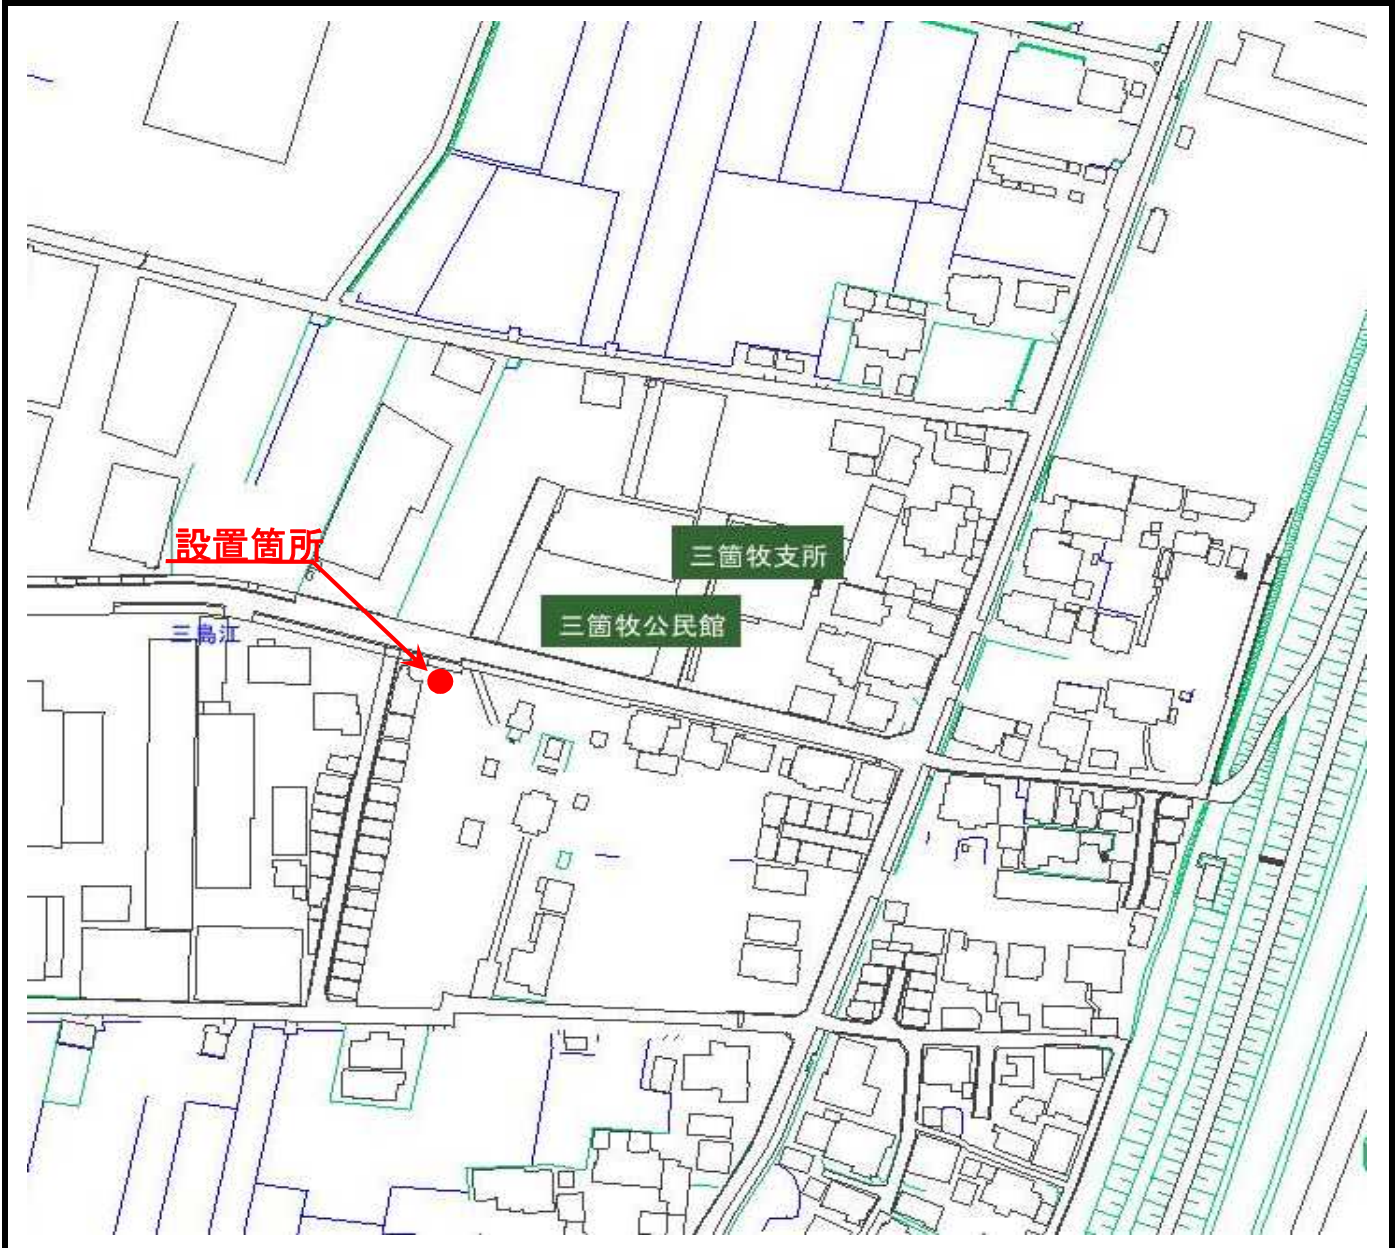

土のうステーション設置状況詳細図

管理番号	設置場所
No.14-1	三箇牧保育所跡(駐車場)(三島江二丁目7番付近)

設置状況写真