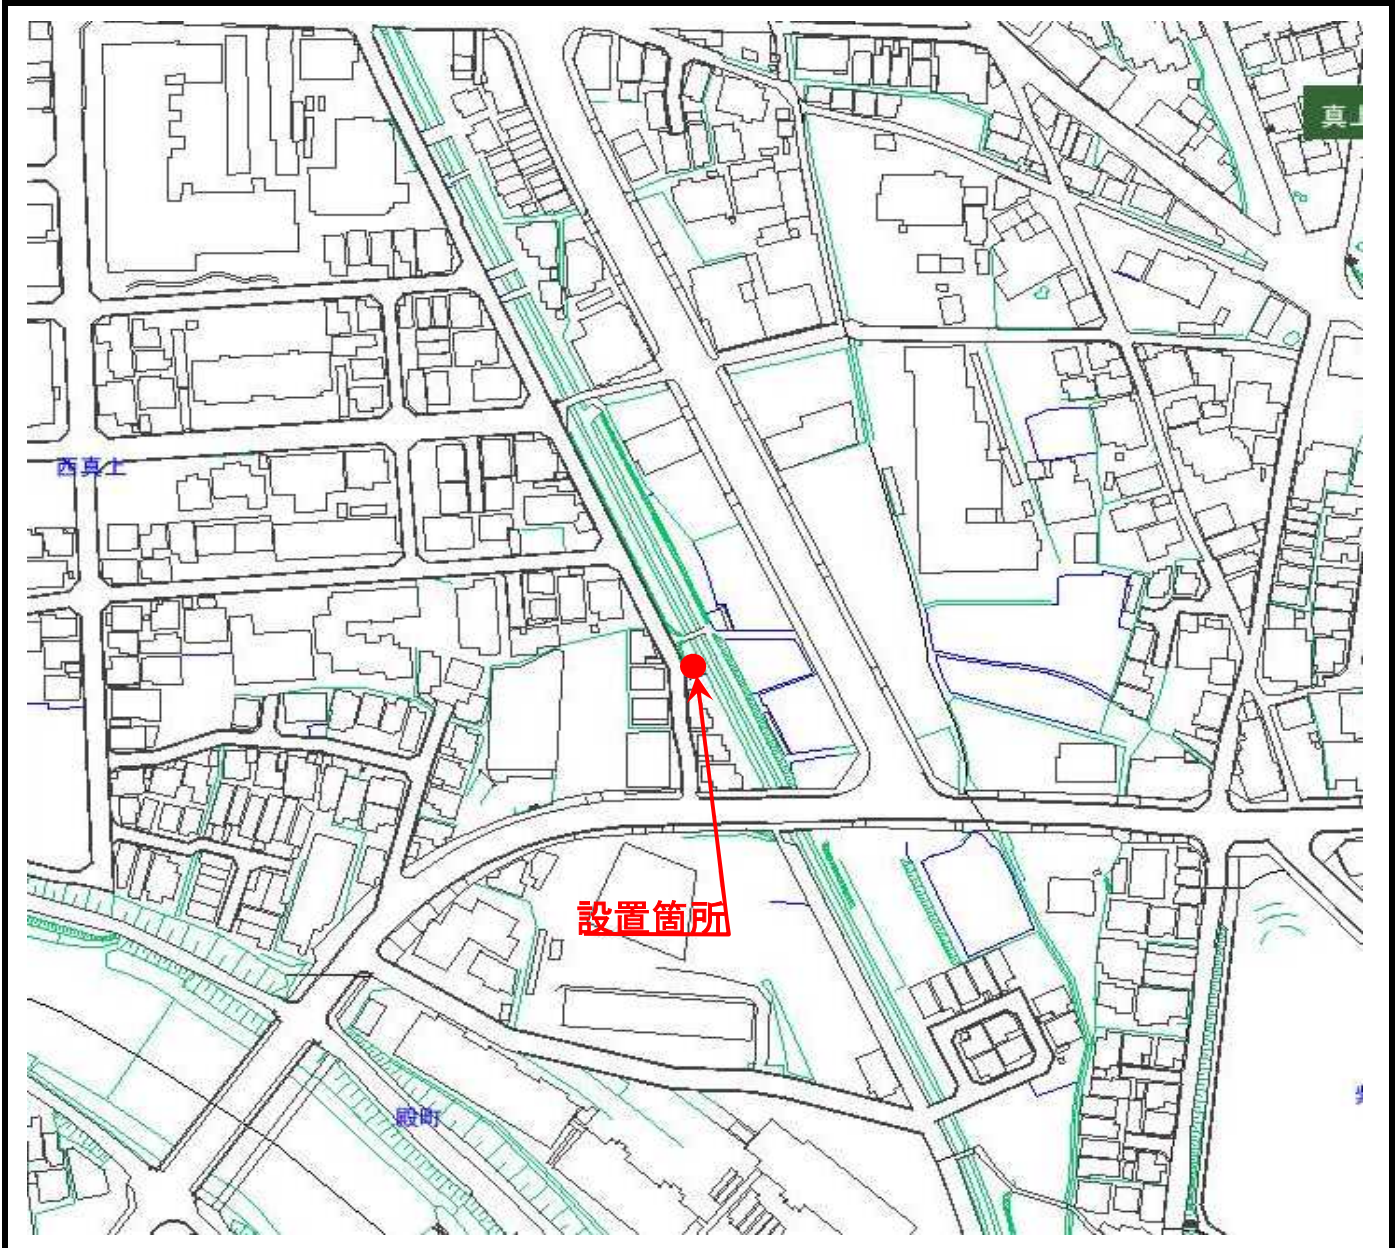

土のうステーション設置状況詳細図

管理番号	設置場所
No.17-1	真上都市下水路西側(西真上一丁目27番付近)

設置状況写真