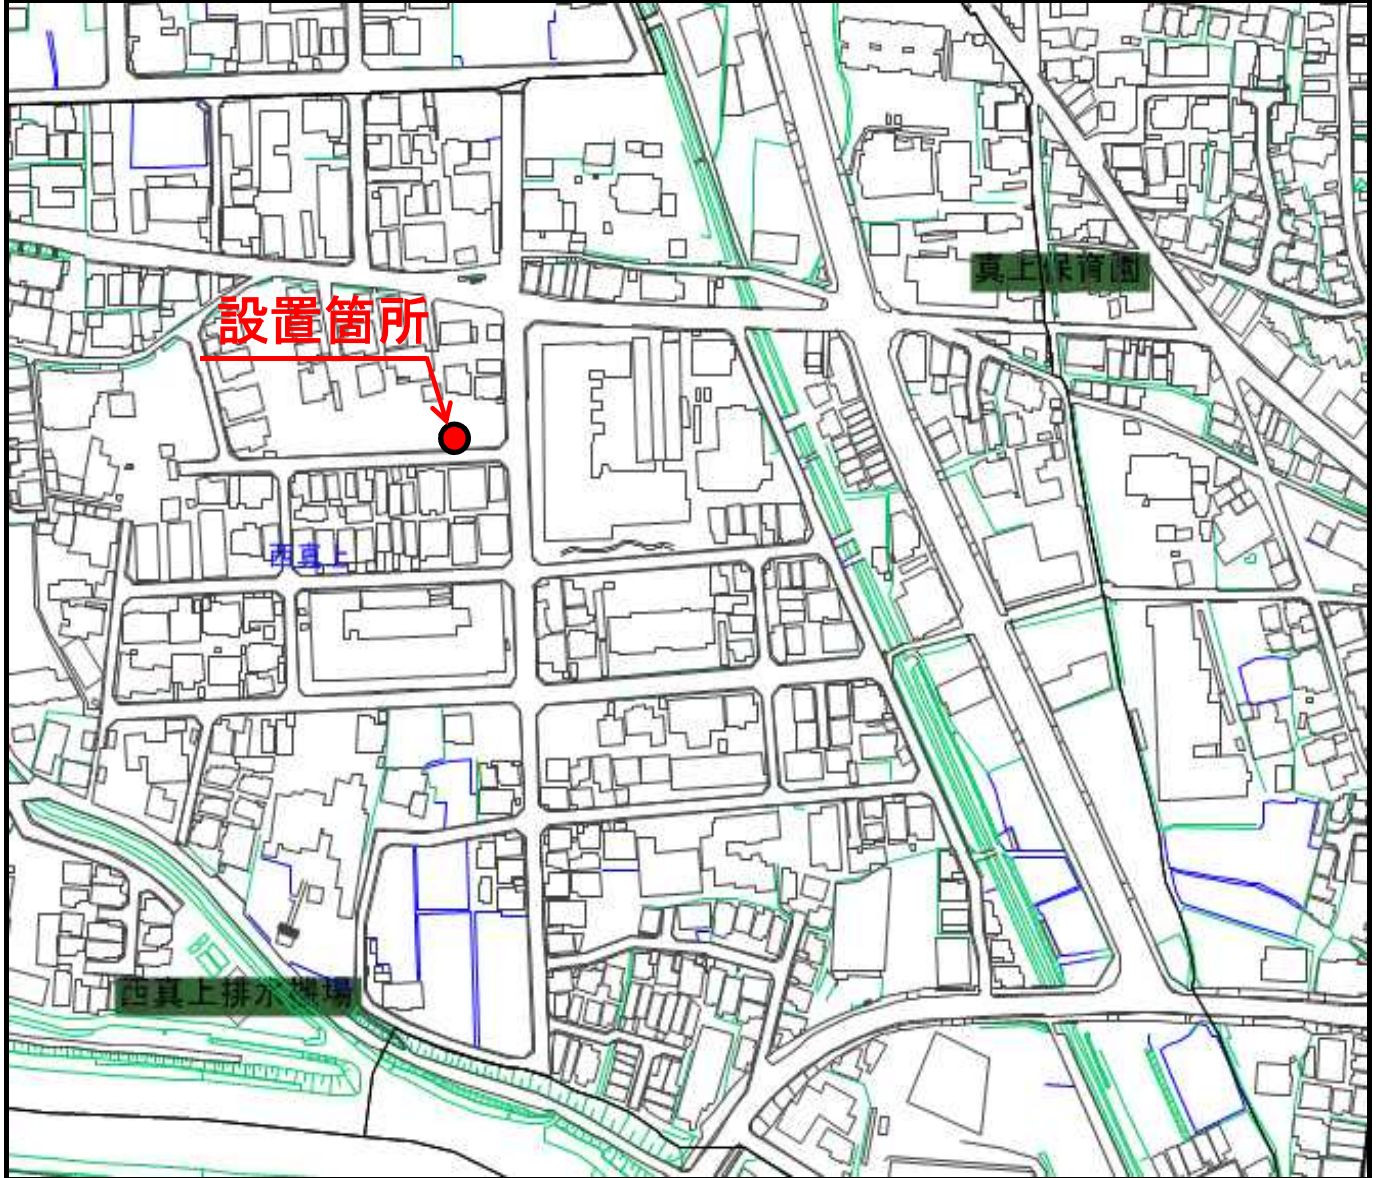

# 土のうステーション設置状況詳細図

管理番号	設置場所
No.17-2	真上南公園(西真上一丁目8番 付近)

設置状況写真