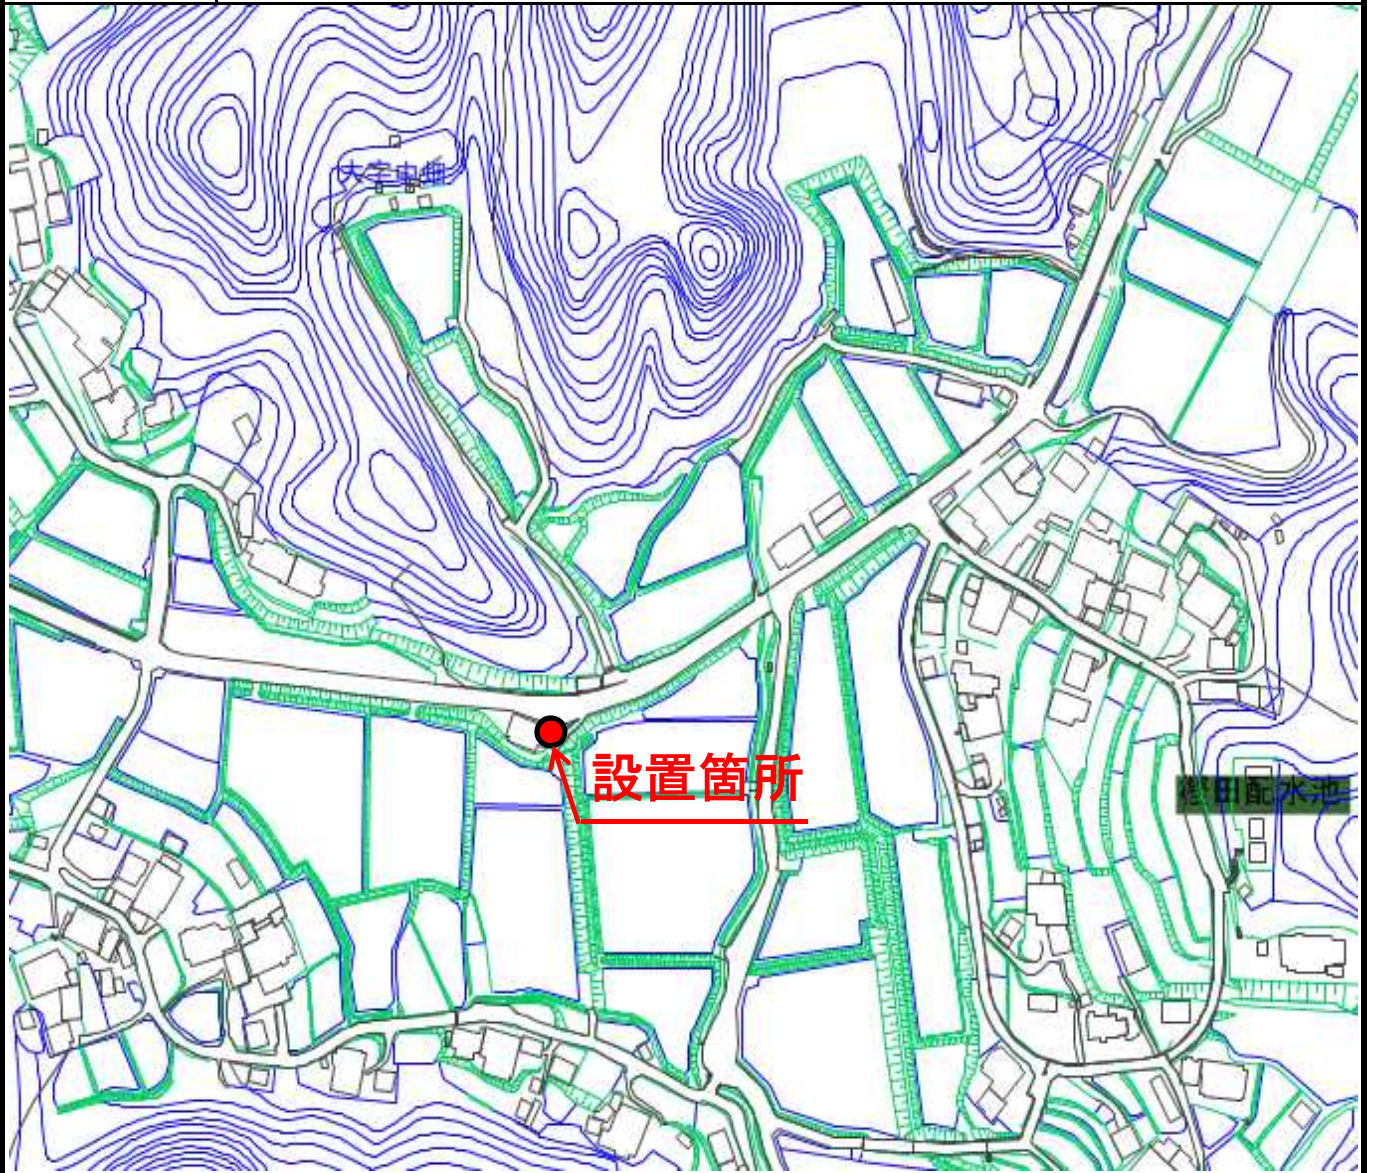

# 土のうステーション設置状況詳細図

管理番号	設置場所
No.18-3	中畑地区農業構造改善センター(大字中畑小字西条22番 付近)

設置状況写真