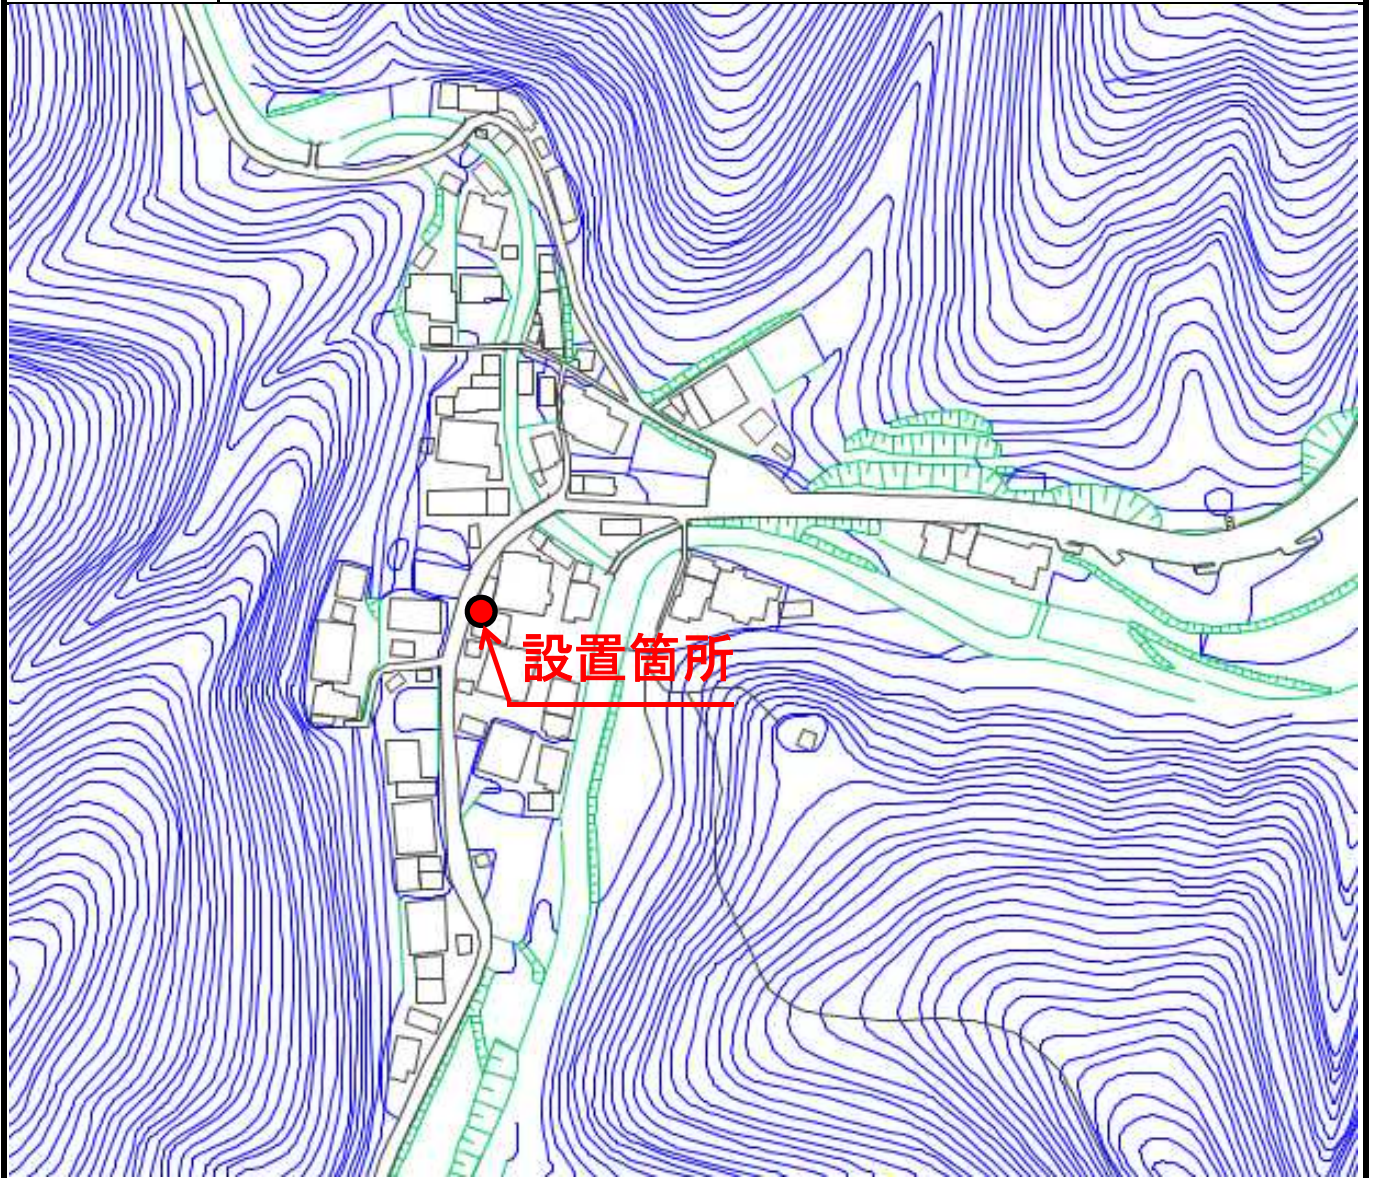

# 土のうステーション設置状況詳細図

管理番号	設置場所
No.18-4	二料地区農業構造改善センター(大字二料小字垣内17番 付近)

設置状況写真