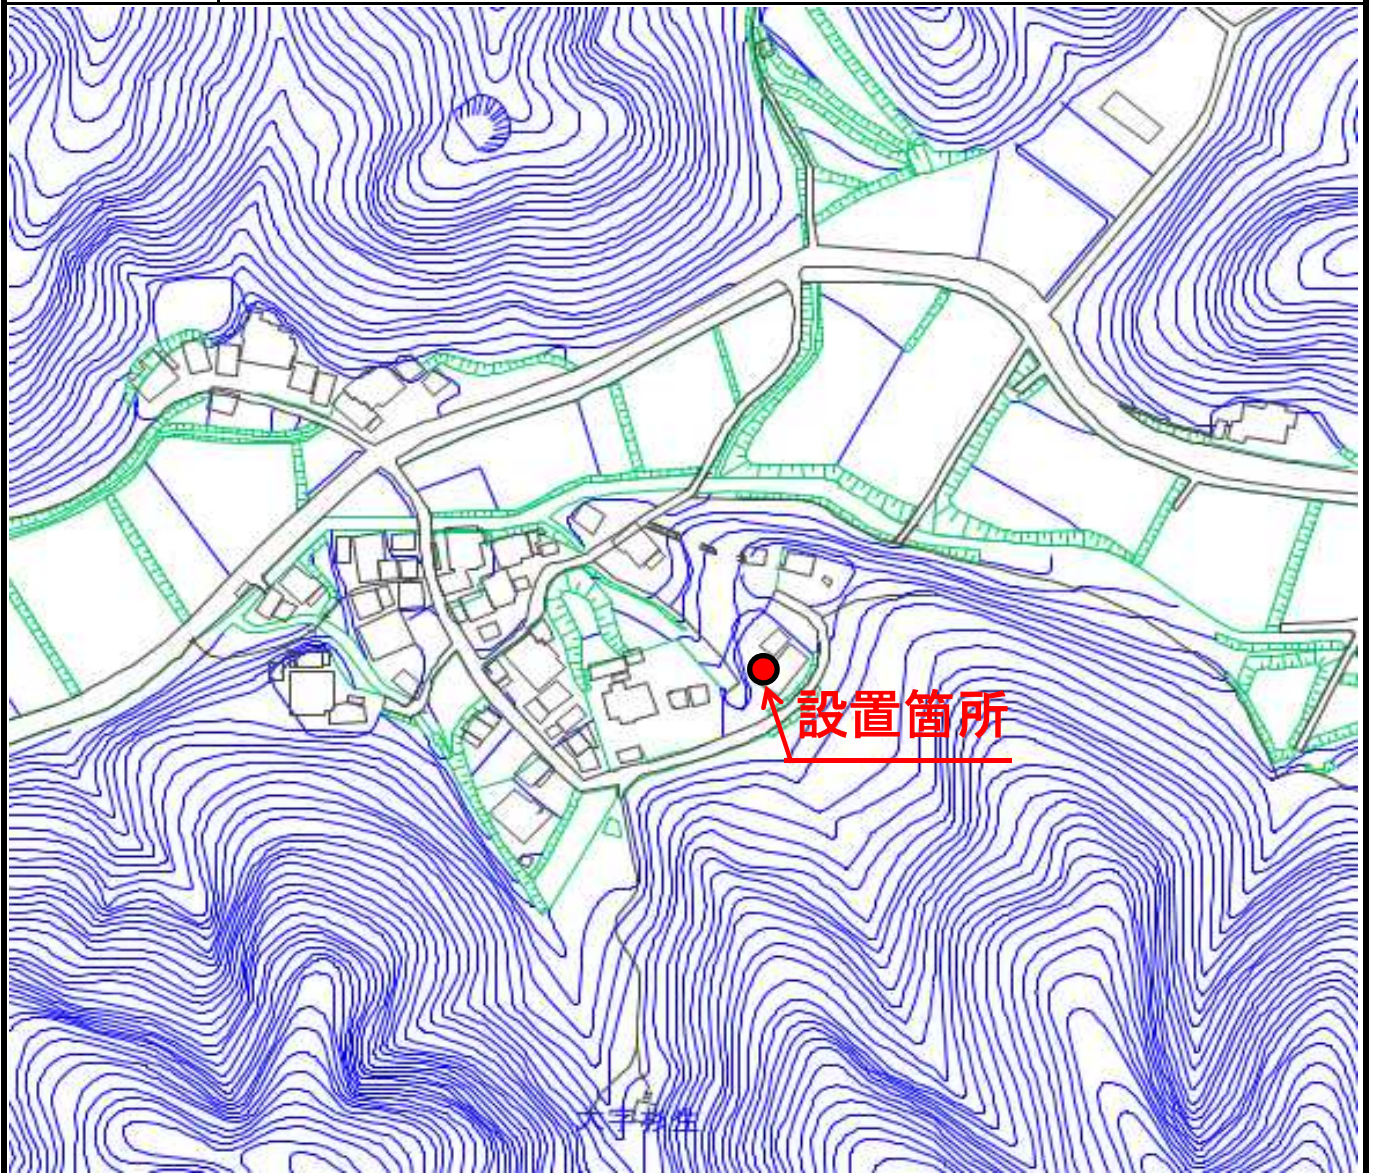

# 土のうステーション設置状況詳細図

管理番号	設置場所
No.18-5	杉生地区農業構造改善センター(大字杉生小字千ヶ谷4番 付近)

設置状況写真