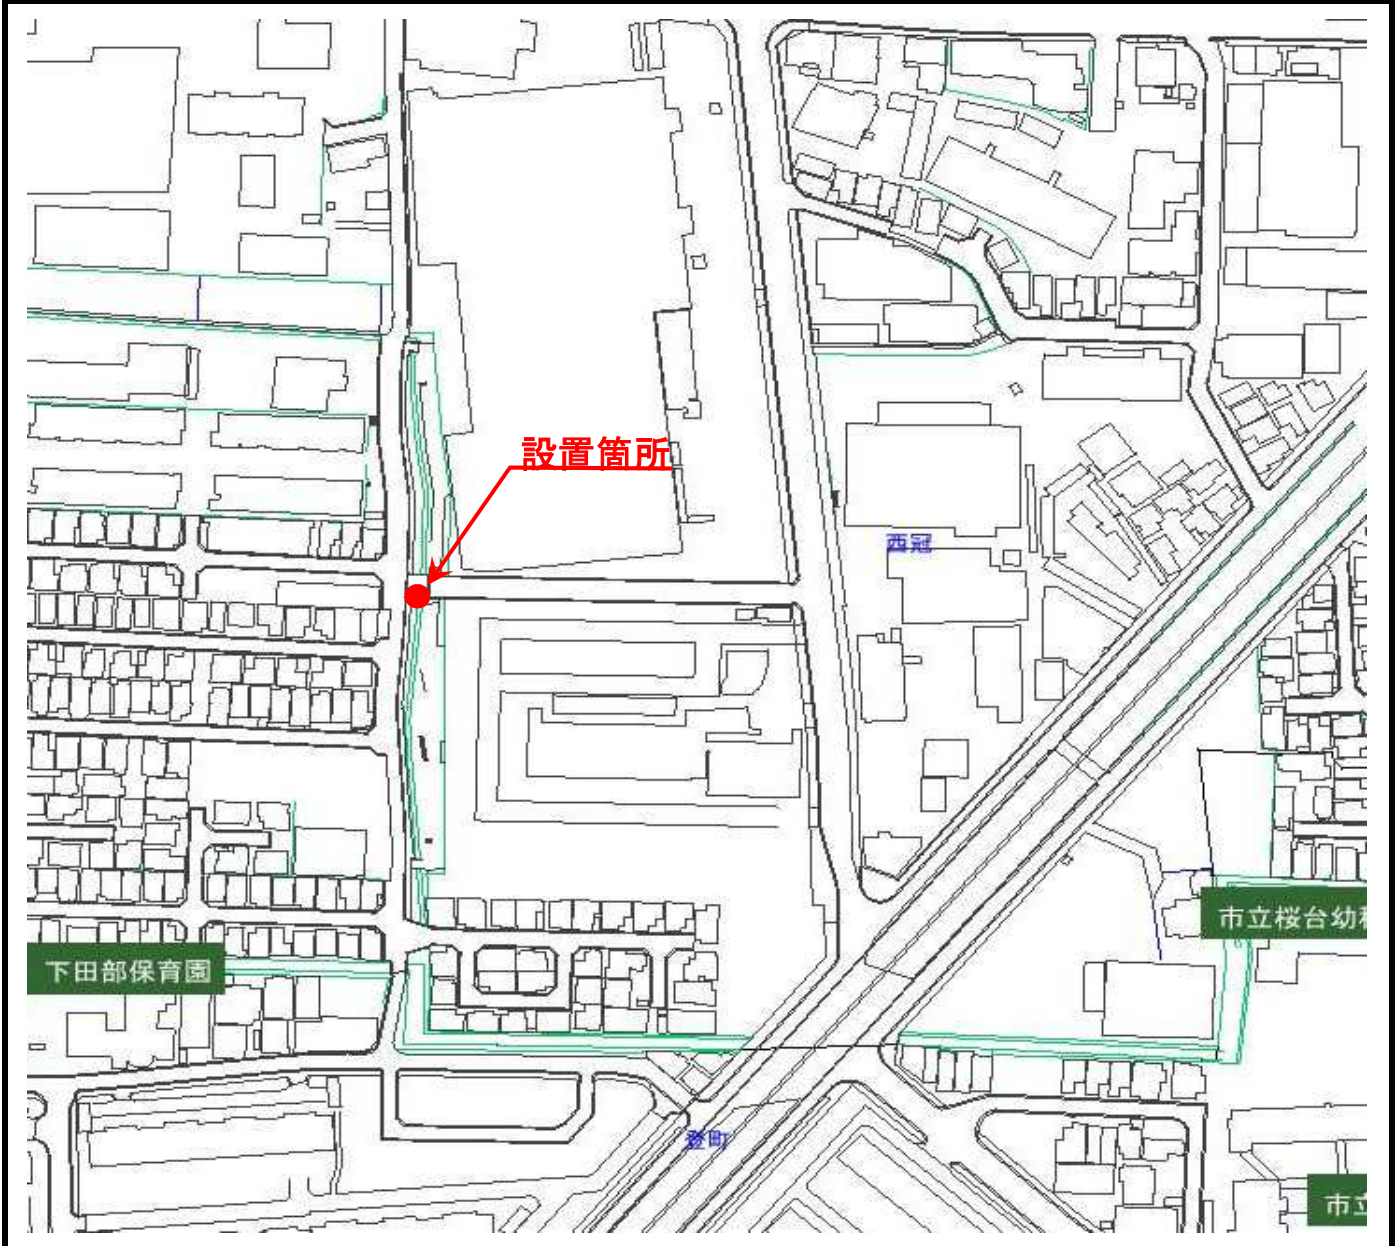

土のうステーション設置状況詳細図

管理番号	設置場所
No.20-1	西冠304号線緑道(西冠公園前)(西冠三丁目9番付近)

設置状況写真