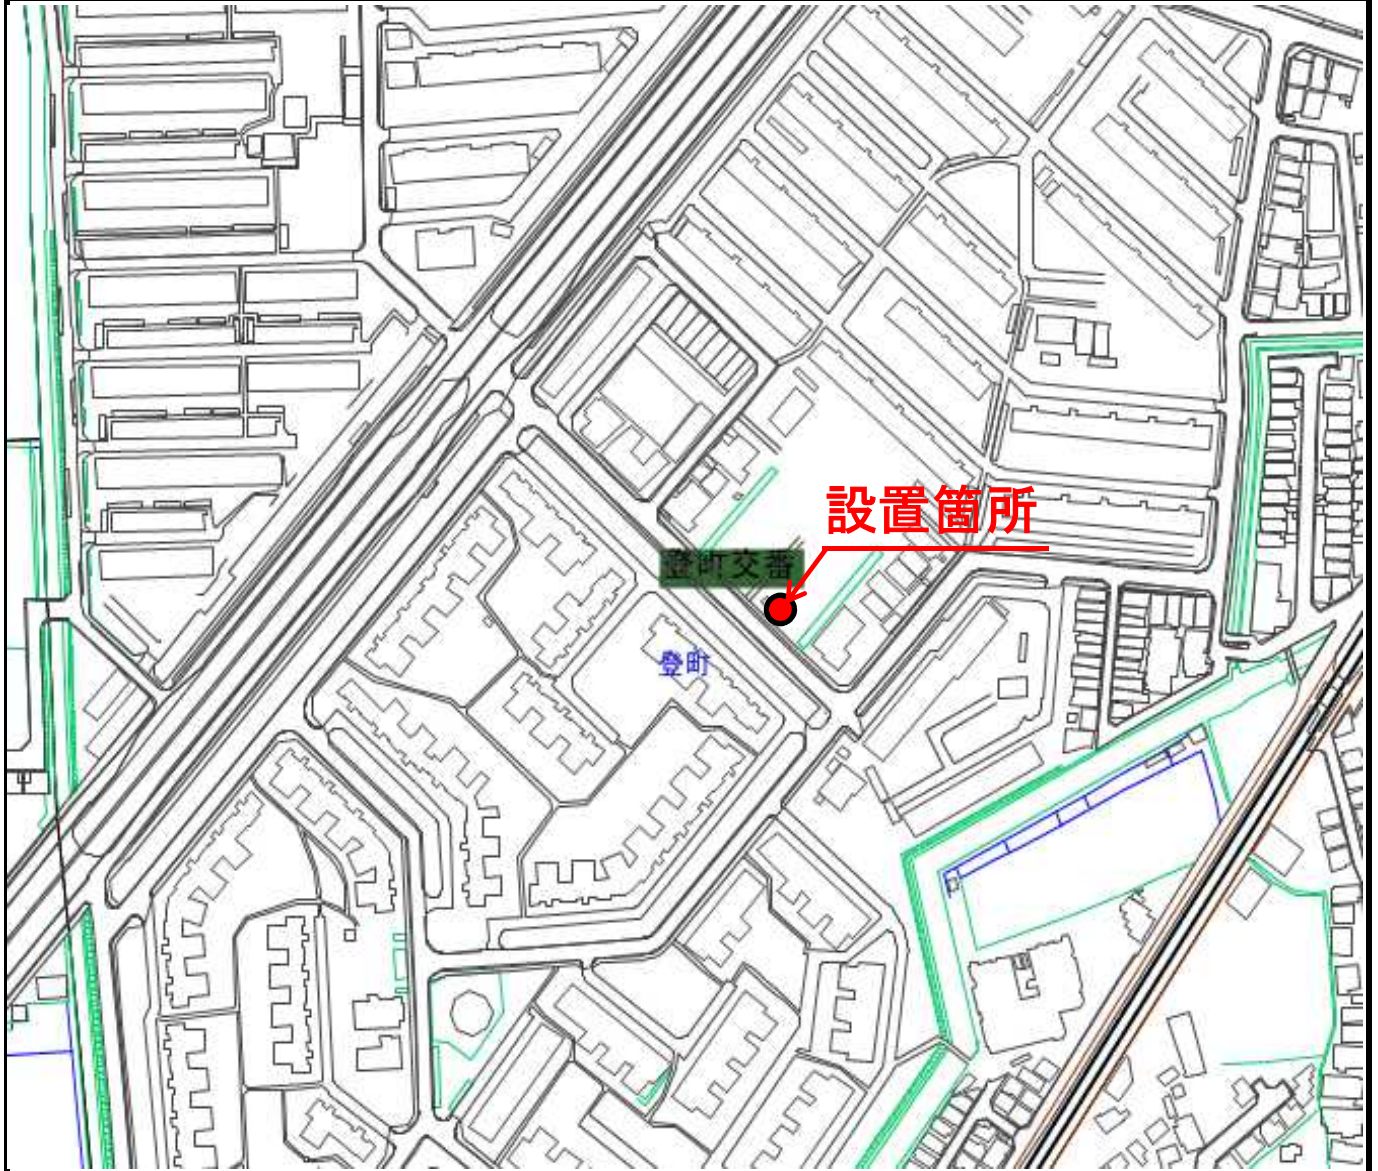

土のうステーション設置状況詳細図

管理番号	設置場所
No.20-3	登町中央公園(登町15番 付近)

設置状況写真