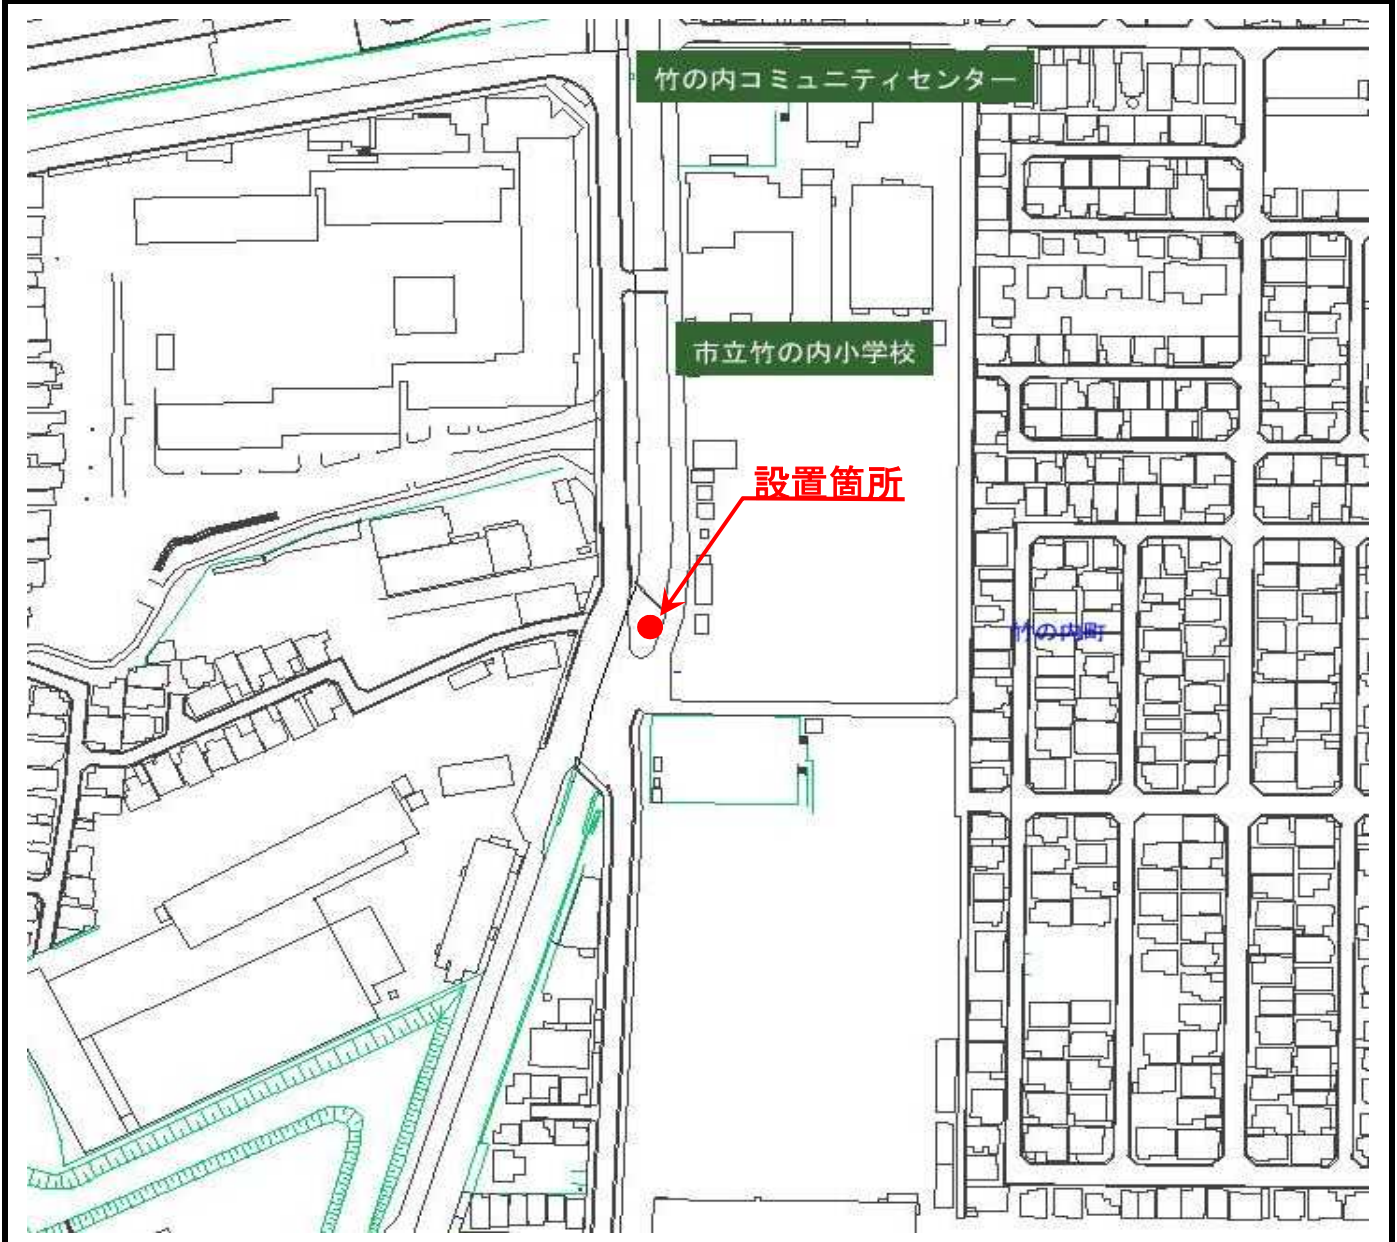

土のうステーション設置状況詳細図

管理番号	設置場所
No.21-1	竹の内小学校西側歩道(竹の内町60番付近)

設置状況写真