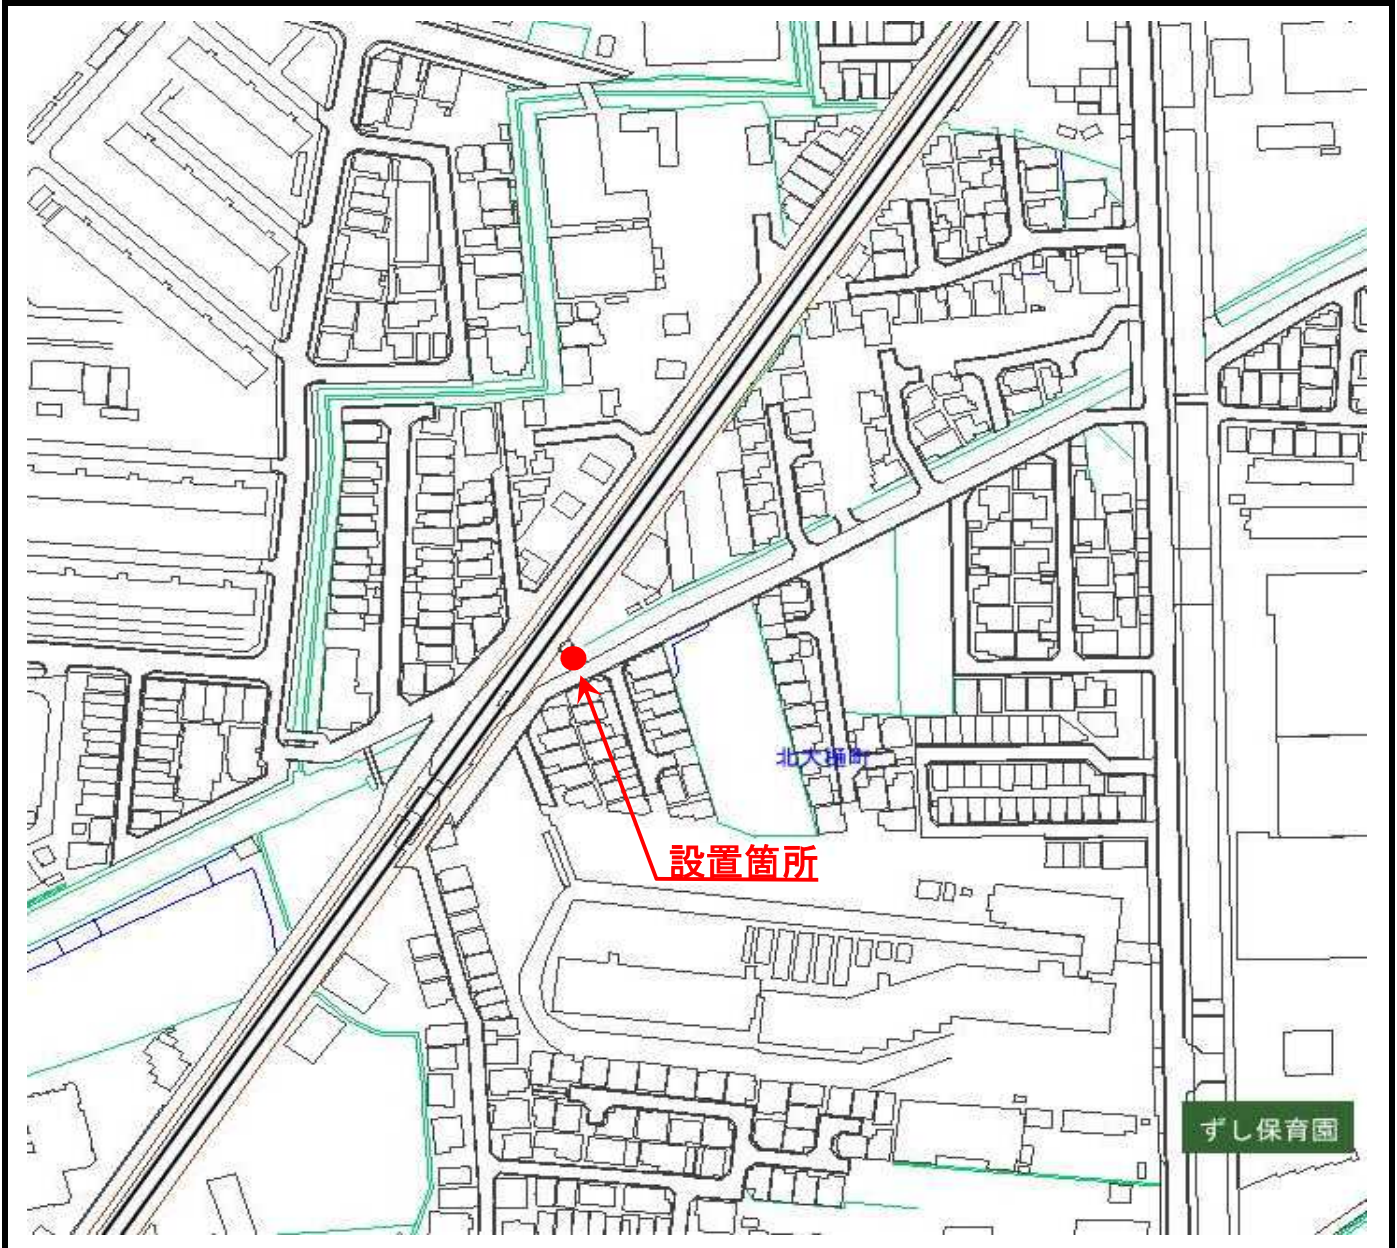

土のうステーション設置状況詳細図

管理番号	設置場所
No.21-2	大冠北水路上(新幹線高架横)(北大樋町4番付近)

設置状況写真