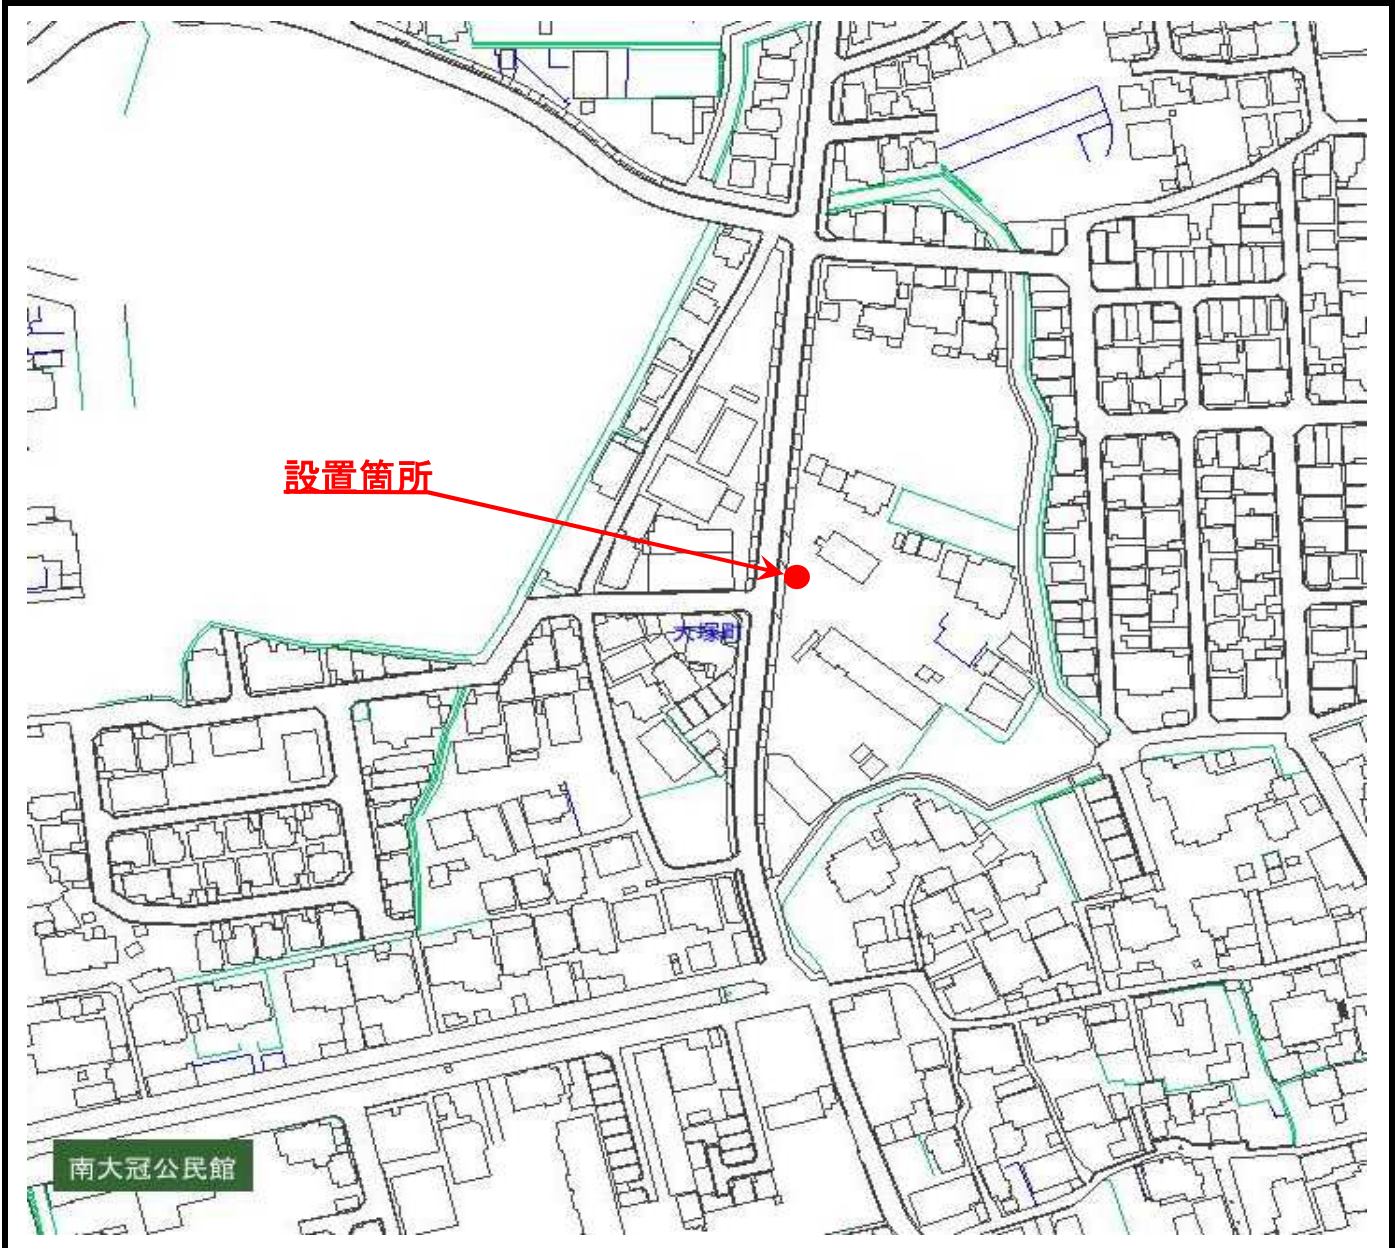

# 土のうステーション設置状況詳細図

管理番号	設置場所
No.22-1	市バス北大塚バス停ロータリー(大塚町二丁目46番付近)