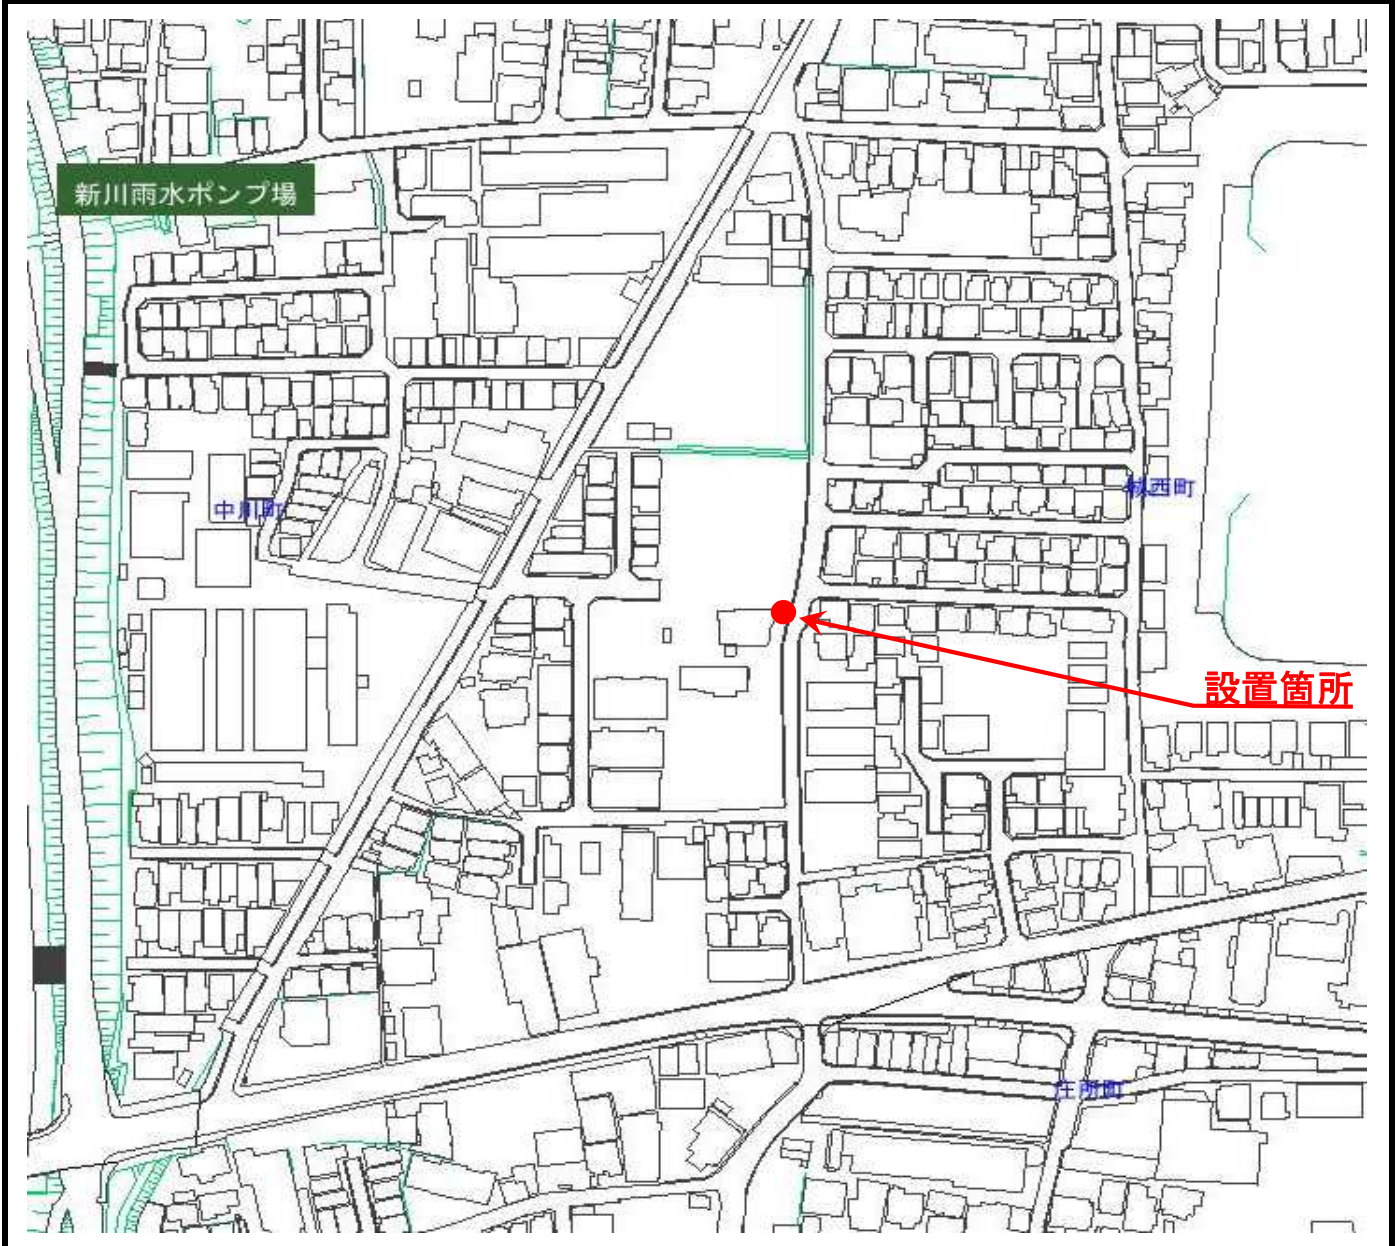

土のうステーション設置状況詳細図

| | |
|---------|------------------------|
| 管理番号 | 設置場所 |
| No.23-1 | 城西町たんぽぽ児童遊園(城西町10番12号) |

設置状況写真