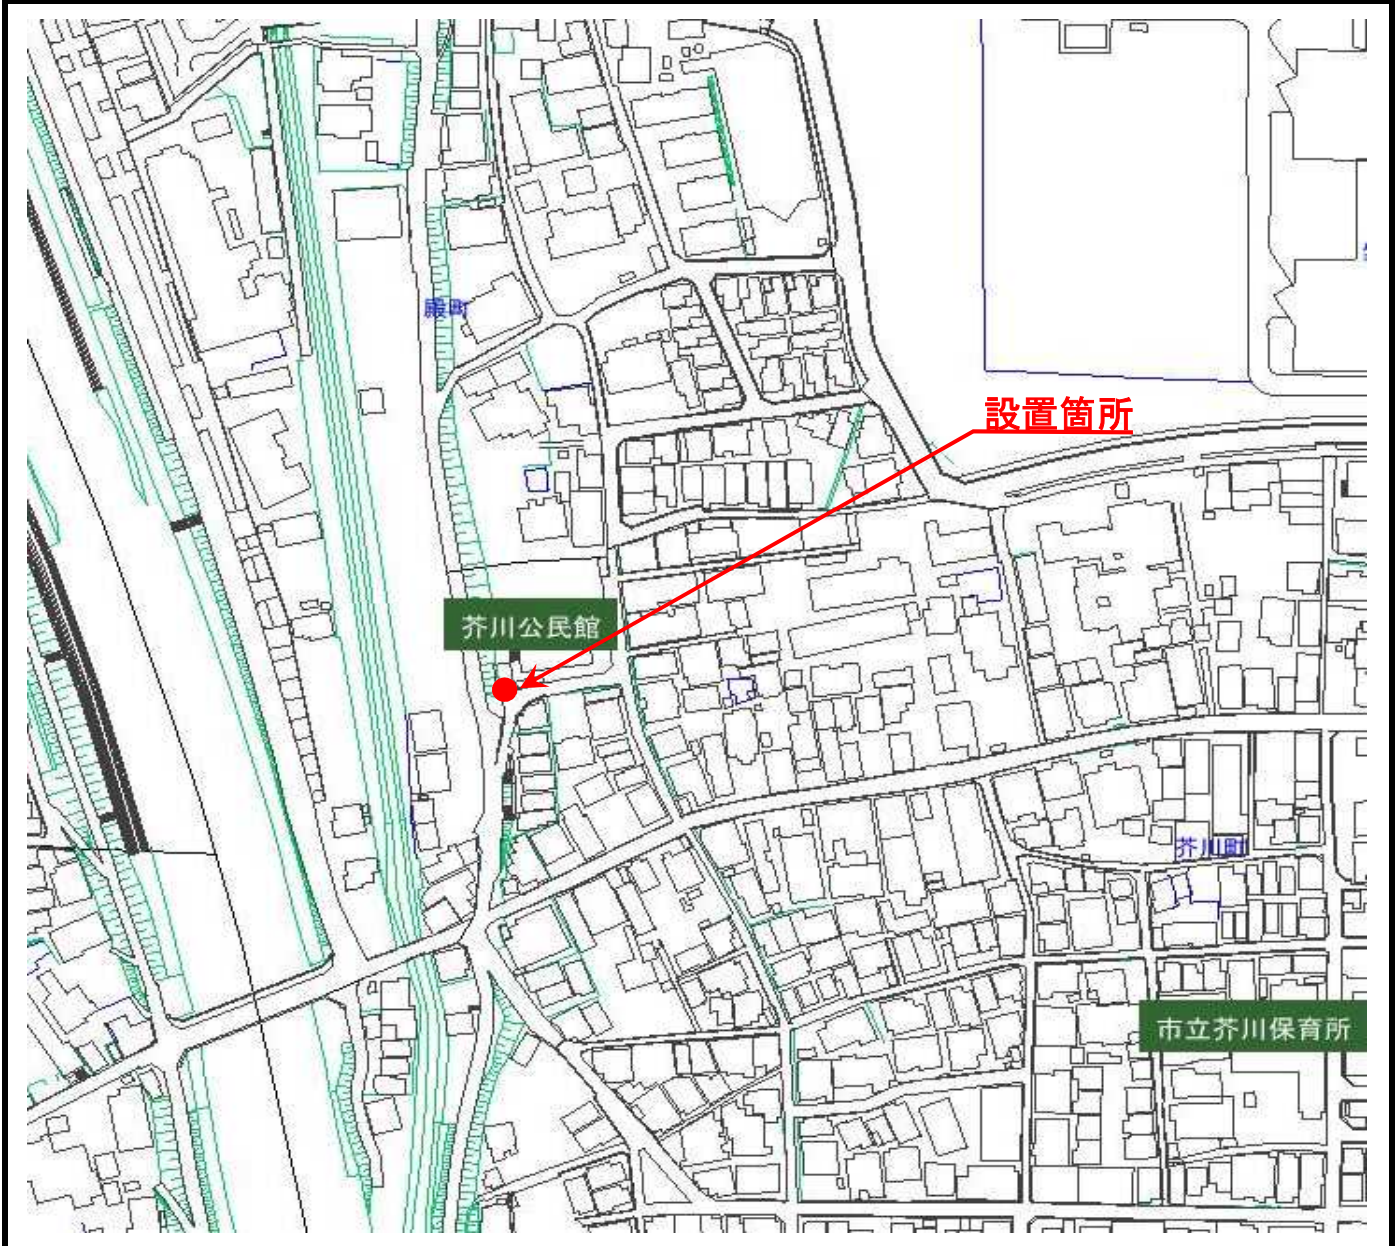

# 土のうステーション設置状況詳細図

管理番号	設置場所
No.24-1	芥川公民館(芥川町四丁目20番12号)