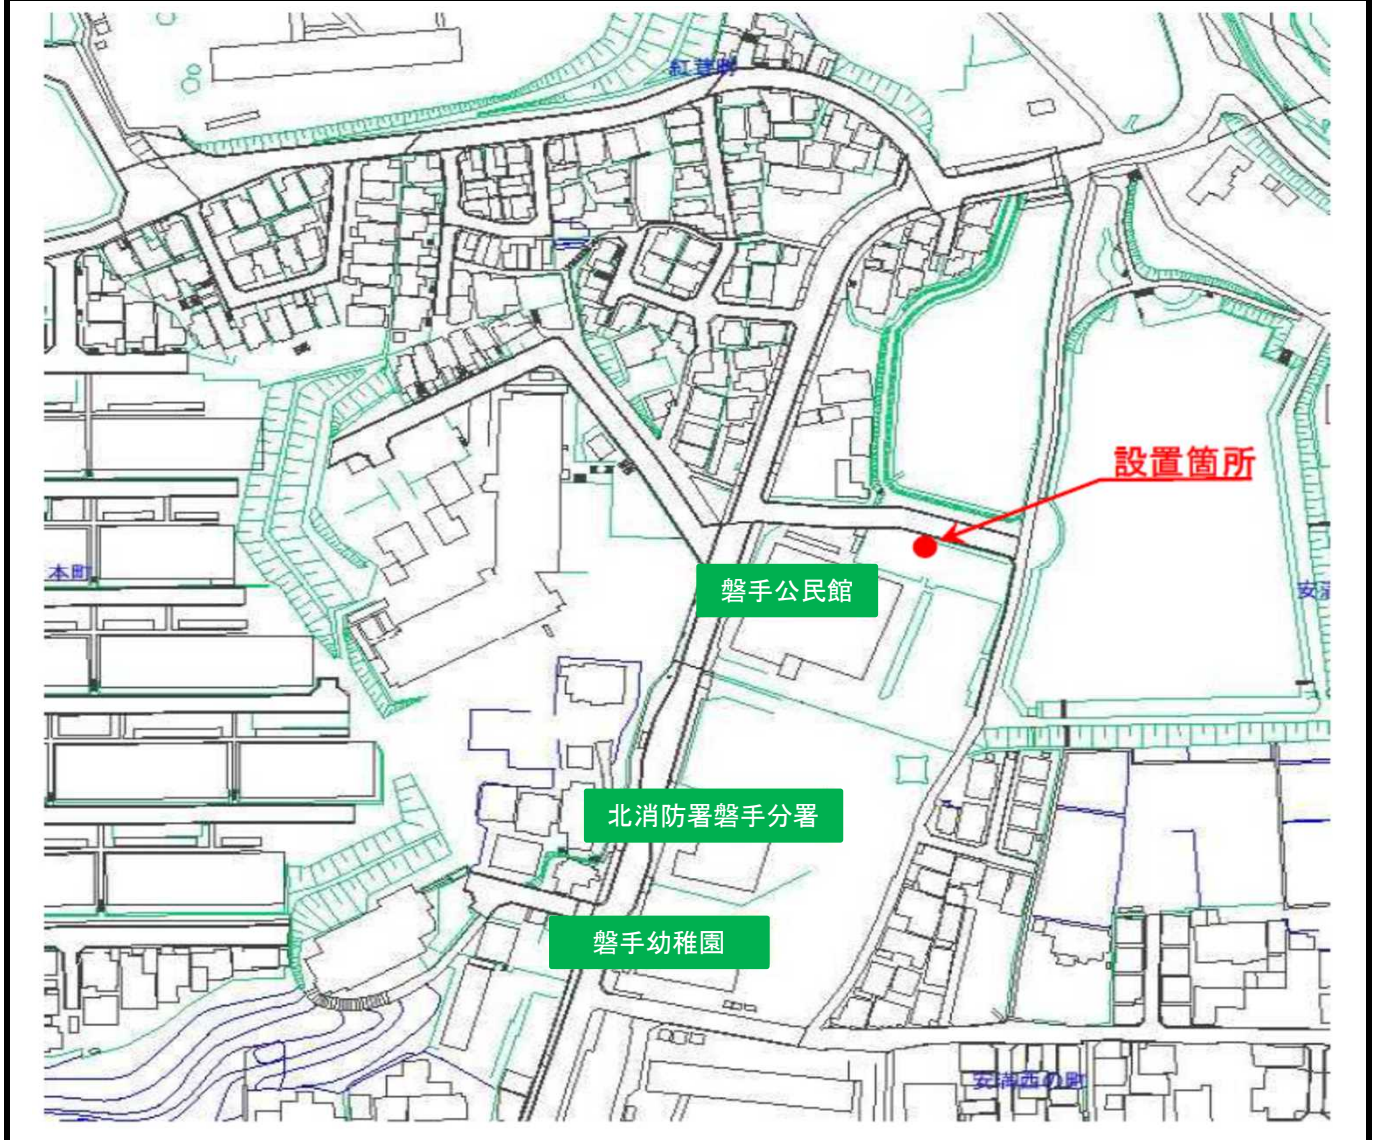

土のうステーション設置状況詳細図

管理番号	設置場所
No.26-1	磐手公民館(安満北の町18番1号)

設置状況写真