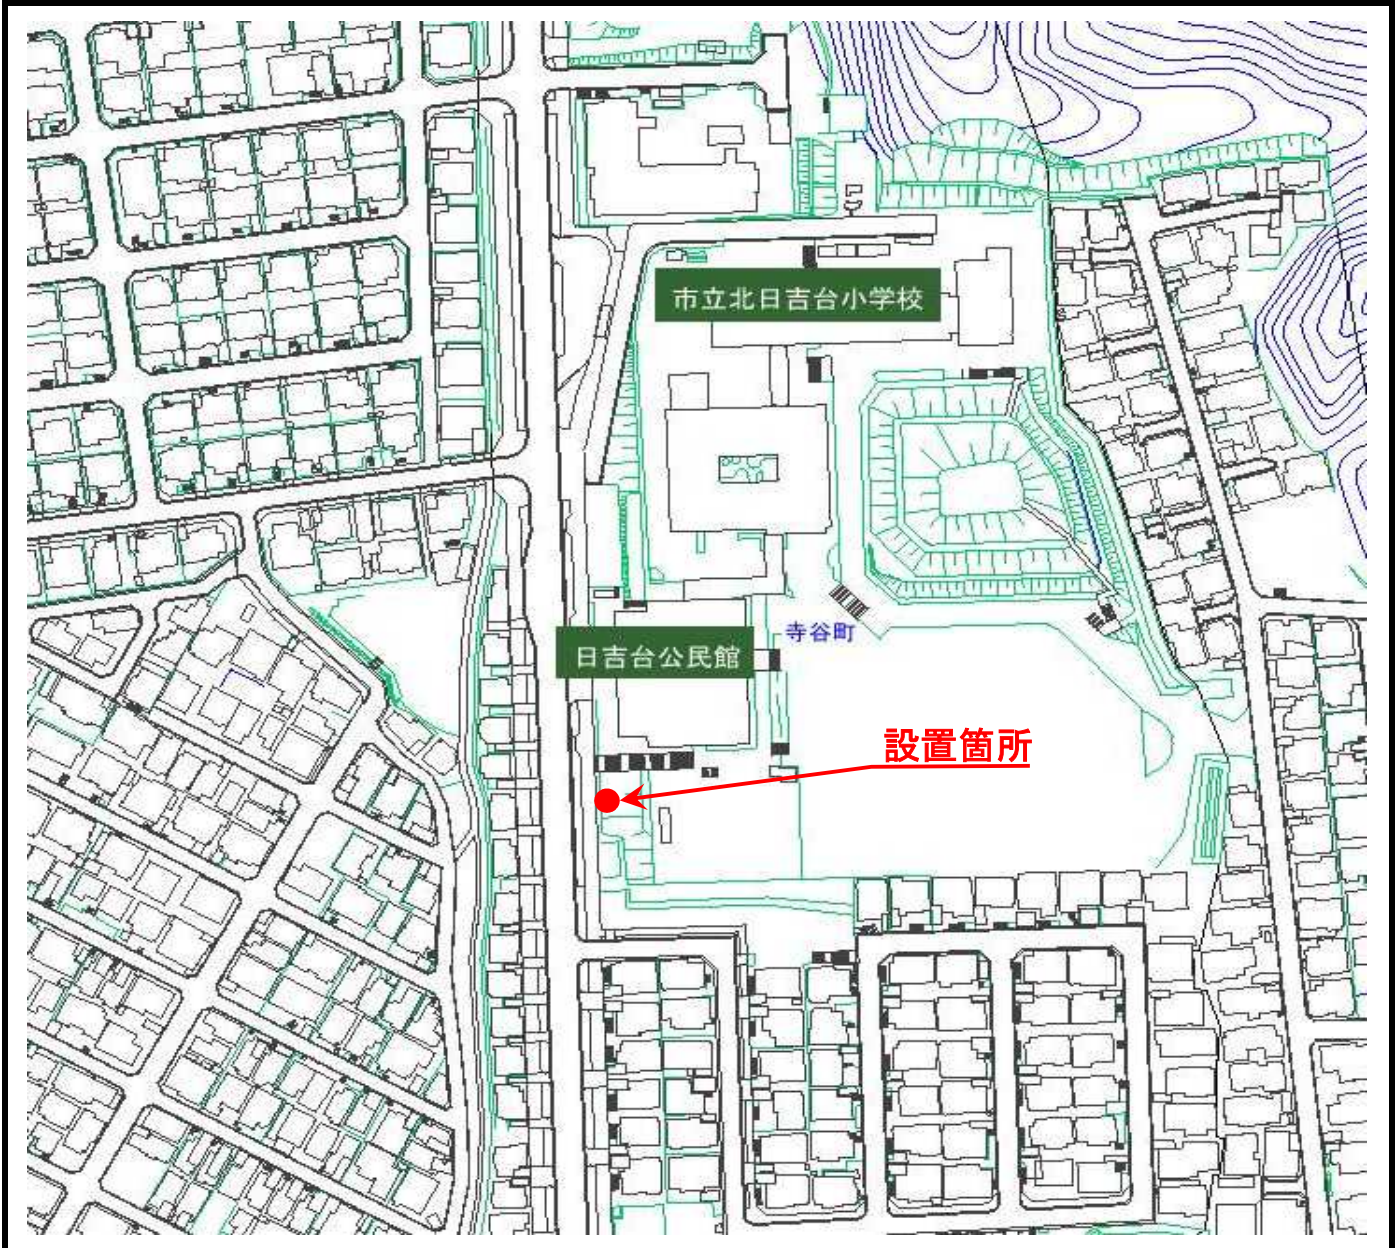

## 土のうステーション設置状況詳細図

|         |                  |
|---------|------------------|
| 管理番号    | 設置場所             |
| No.27-1 | 日吉台公民館(寺谷町50番1号) |

### 設置状況写真