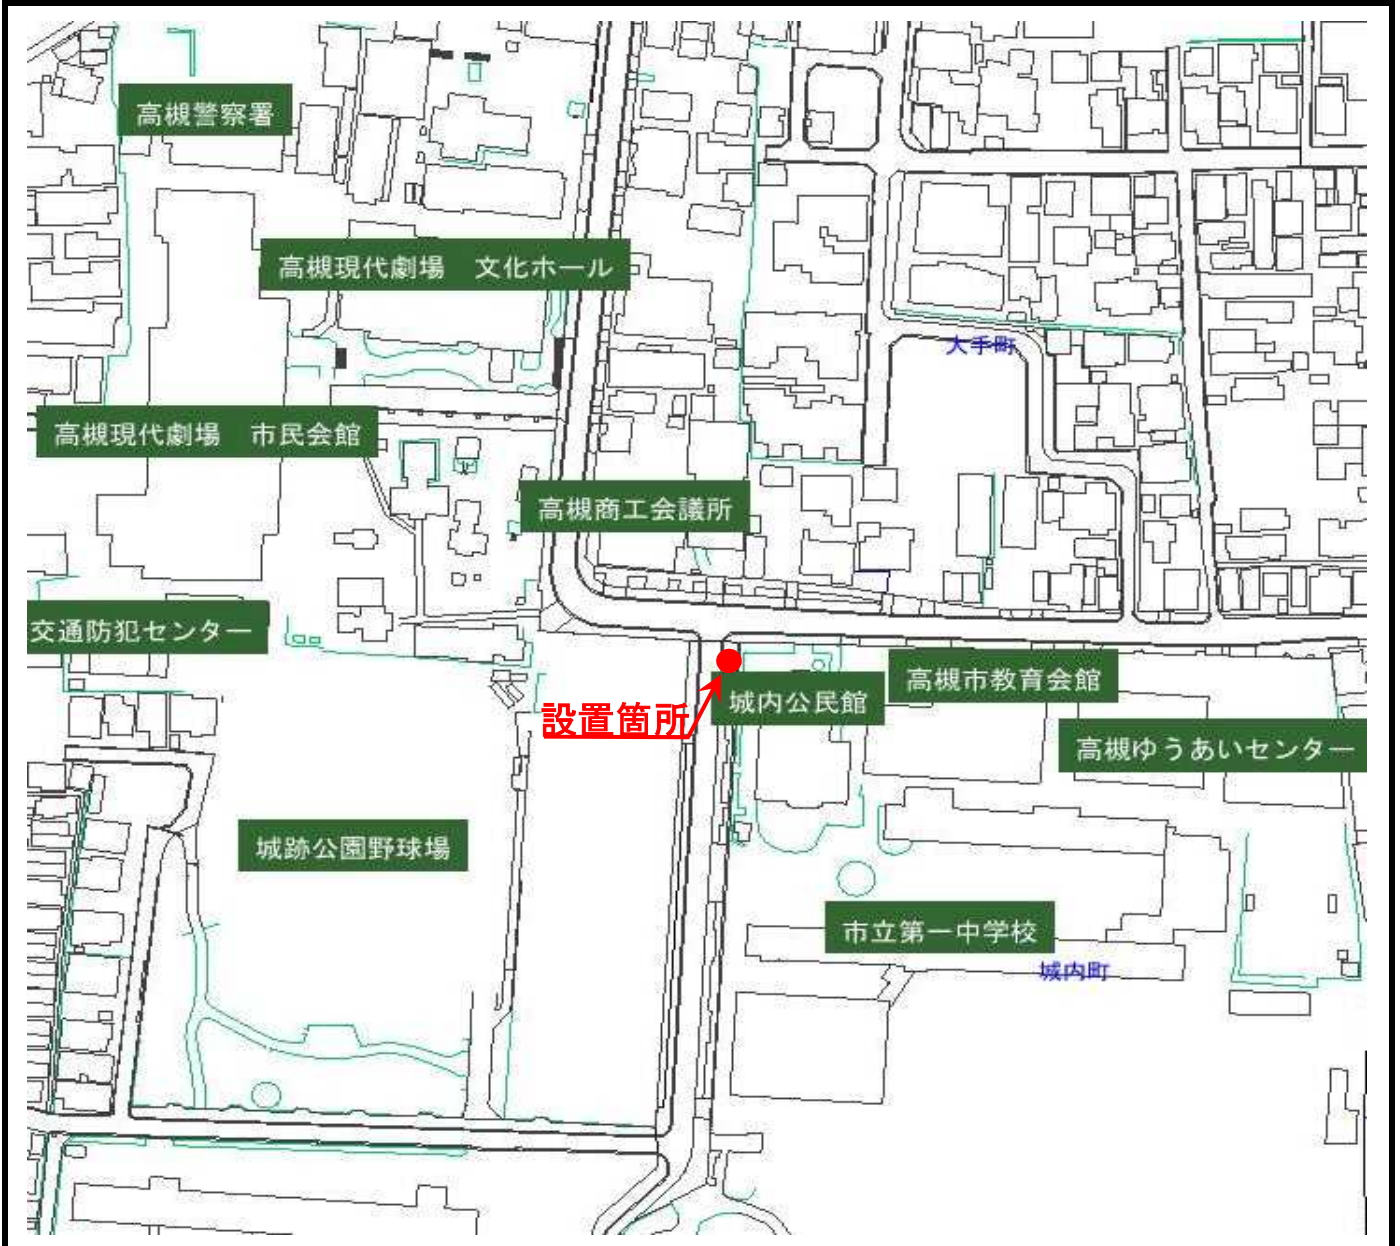

土のうステーション設置状況詳細図

管理番号	設置場所
No.30-1	城内公民館西側道路(城内町1番1号西側)

設置状況写真