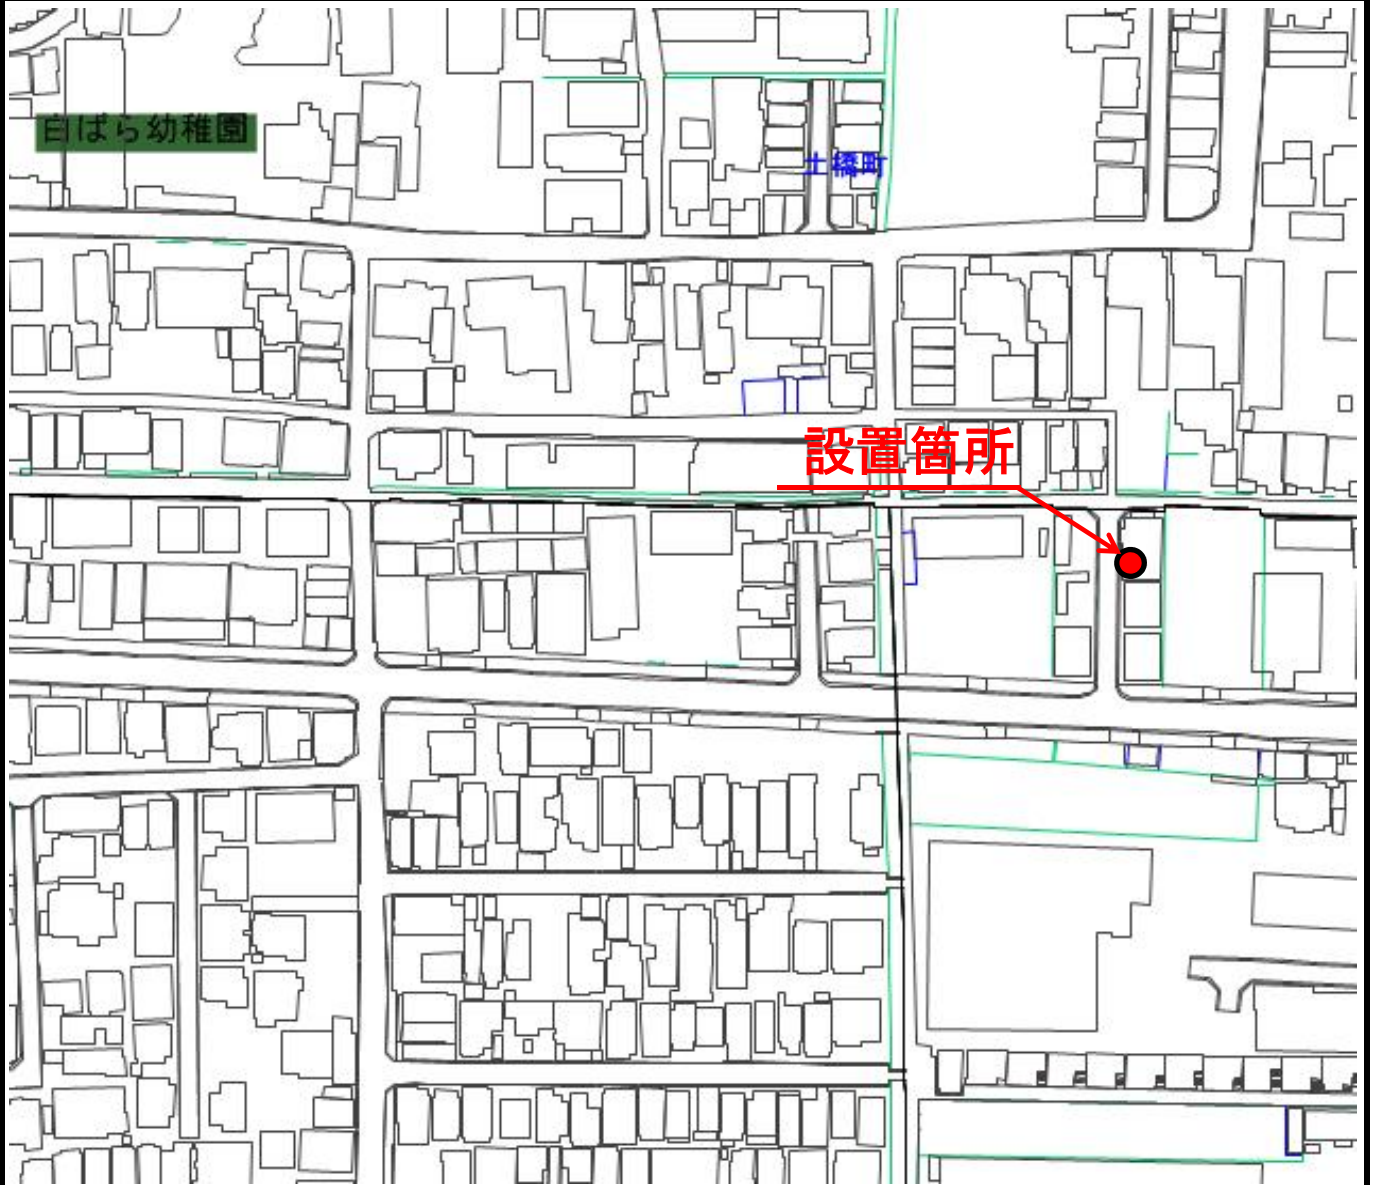

土のうステーション設置状況詳細図

管理番号	設置場所
No.30-3	土橋町集会所(城南町二丁目3番付近)

設置状況写真