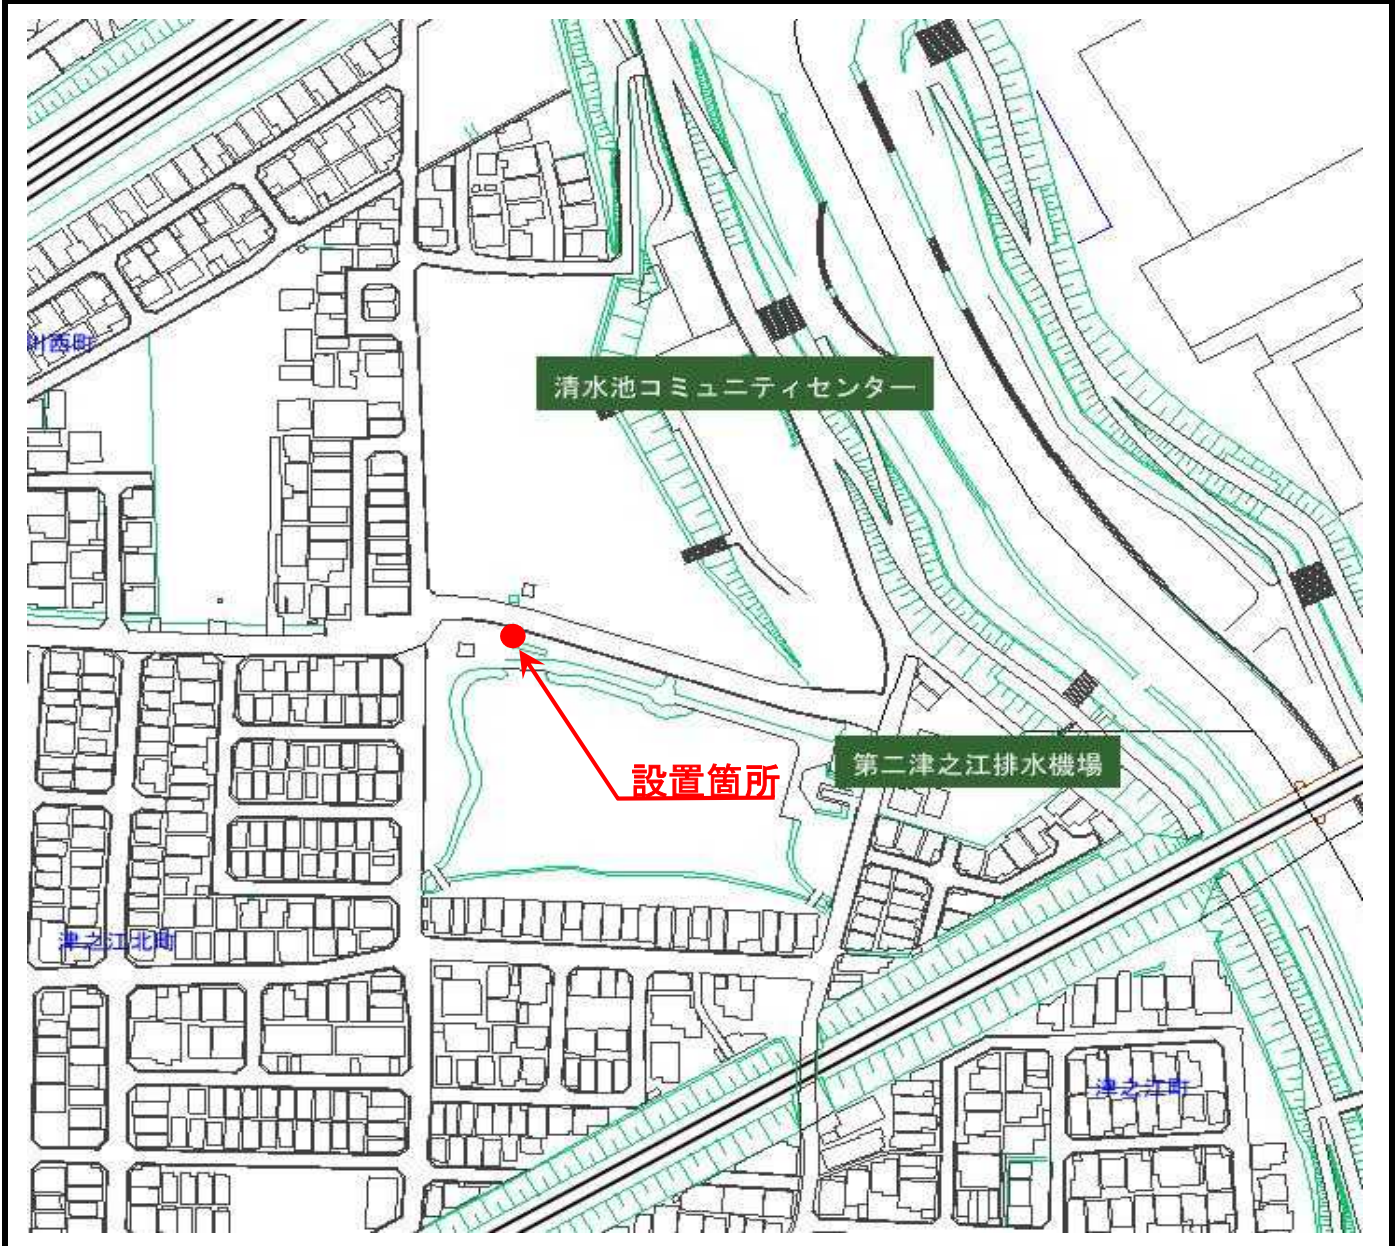

土のうステーション設置状況詳細図

管理番号	設置場所
No.31-1	清水池公園(津之江北町25番付近)

設置状況写真