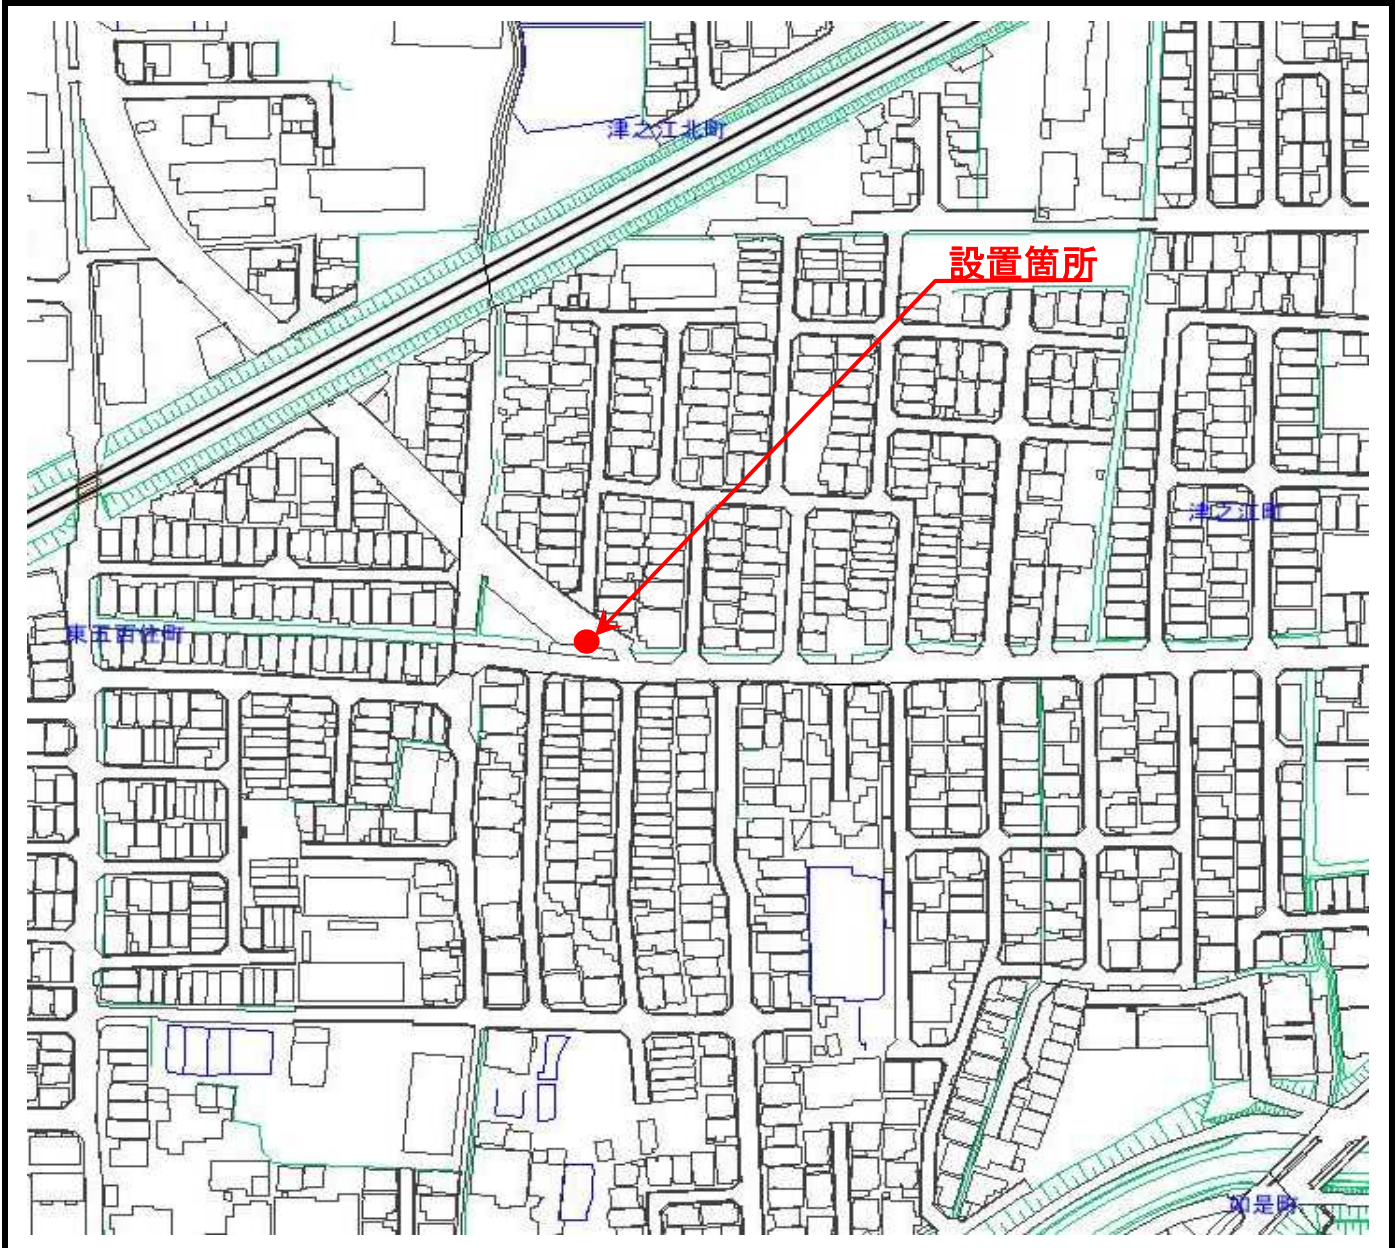

土のうステーション設置状況詳細図

管理番号	設置場所
No.31-2	津之江町162号線道路(津之江町一丁目91番付近)

設置状況写真