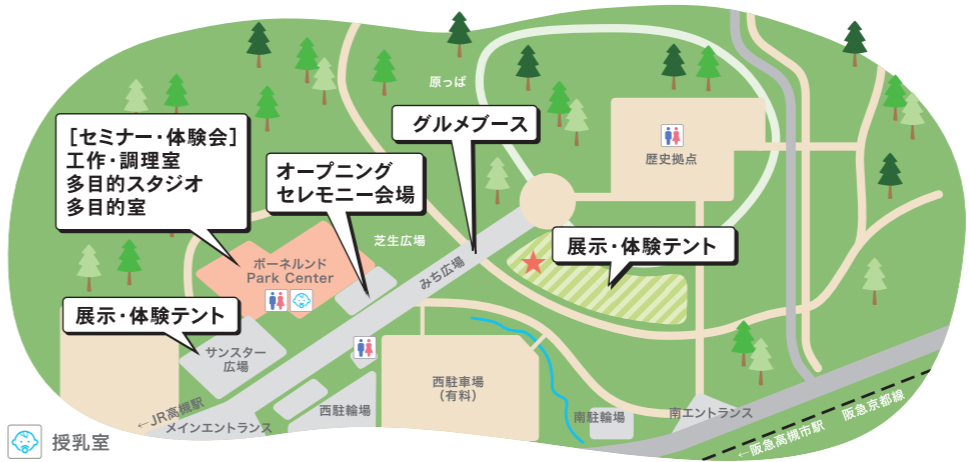

はにたんオリジナル 箱ティッシュ プレゼント

先着300人

時間 11:00～
場所 安満遺跡公園
ボーンランド
Park Center前

**オープニング
セレモニー**
時間 10:40～
場所 ボーンランド
Park Center前

**11/5(土)
11:00～16:00**

会場 安満遺跡公園

クイズラリーで ブースをめぐる！

各ブースのクイズに答えて、スタンプを集めよう。たかつき土産認定品やはにたんグッズなどが当たります。

抽選受け付け 12:00～
場所 上地図★

トゥクトゥクに乗って
商店街に繰り出せるかも！？
(クイズラリーの景品の一つ)