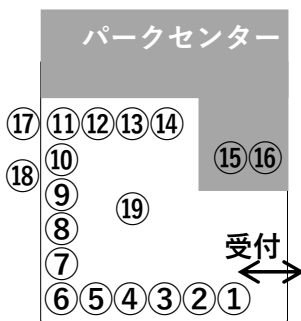

イベントエリア配置図

<記念品提供>

(株)ニチレイフーズ

丸大食品(株)

<カレー食材提供>

J A全農青果センター(株)

市全域 大防災訓練

～みんなで避難！一人の犠牲も出さないために～

総合防災訓練フェス プログラム

日時 令和5年1月29日(日)

10:00~15:00

場所 安満遺跡公園

高槻市・高槻市コミュニティ市民会議 共催

<< 注意事項 >>

- 基本的な感染対策の徹底をお願いします。
- 天候、緊急事態その他の状況により、内容や開始時間等が変更となる場合があります。
- 一部のイベント・出展等の催しにおいて、参加数や配布数などに上限があります。なお、一部の催しで整理券を配布しますので会場全体図(見開き)でご確認ください。
- 場内にゴミ箱を設置していますので、会場内の環境美化にご協力をお願いします。
- 喫煙される方は決められた場所で喫煙をお願いします。
- 周辺道路は駐車禁止です。迷惑駐車はご遠慮ください。
- 本日、J:COMによる生中継(10:00~11:45)があります。