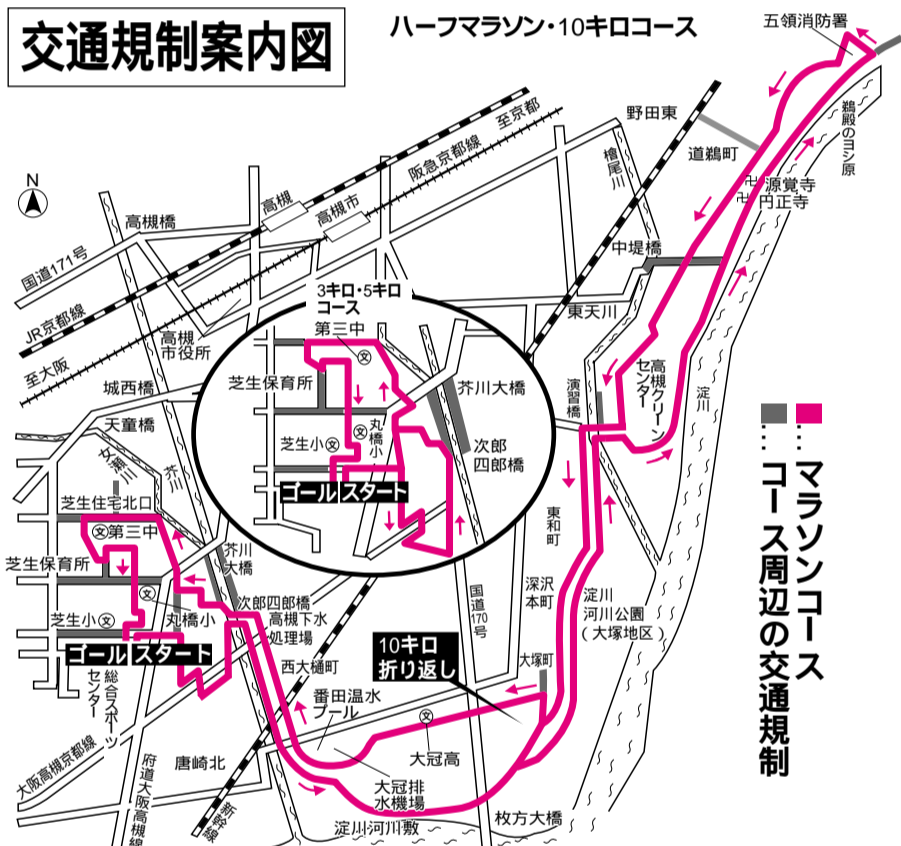

市マスコットキャラクター
・はにたん

OSK日本歌劇団公演 「義の人～高山右近伝」 1,200人が演劇楽しむ

12月15日(日)、高槻現代劇場でOSK日本歌劇団公演「義の人～高山右近伝」が行われました。

同公演はキリシタン大名として有名な高山右近の生涯をミュージカル形式で描いたもの。市制施行70周年と文化振興事業団設立25周年を記念して開催されました。高槻城主であり、多才な人物として、数々のエピソードを残す高山右近を描いた高槻ならではのオリジナル作品を、1,200人の観客が楽しみました。

交通規制案内図

1月19日(日)、「高槻シティハーフマラソン大会」の開催に伴い、マラソンコースとその周辺道路の交通規制が行われます(左地図参照)。

時間は、ランナーの通過に合わせて、午前10時から午後1時30分頃までの間です。また、コース上は、自転車や車両の駐車・停車が禁止となります。

当日は、現場スタッフが指示を行います。皆さんのご理解・ご協力をお願いします。

問合せ：同実行委員会(☎673・0159)

1/19(日)

高槻シティハーフマラソン大会

午前10時～午後1時30分

交通規制

展示スケジュール

桃園ギャラリー

総合センター 1階ロビー
▶高槻表美会軸装展
12月27日(金)～1月9日(木)

えきちかギャラリー