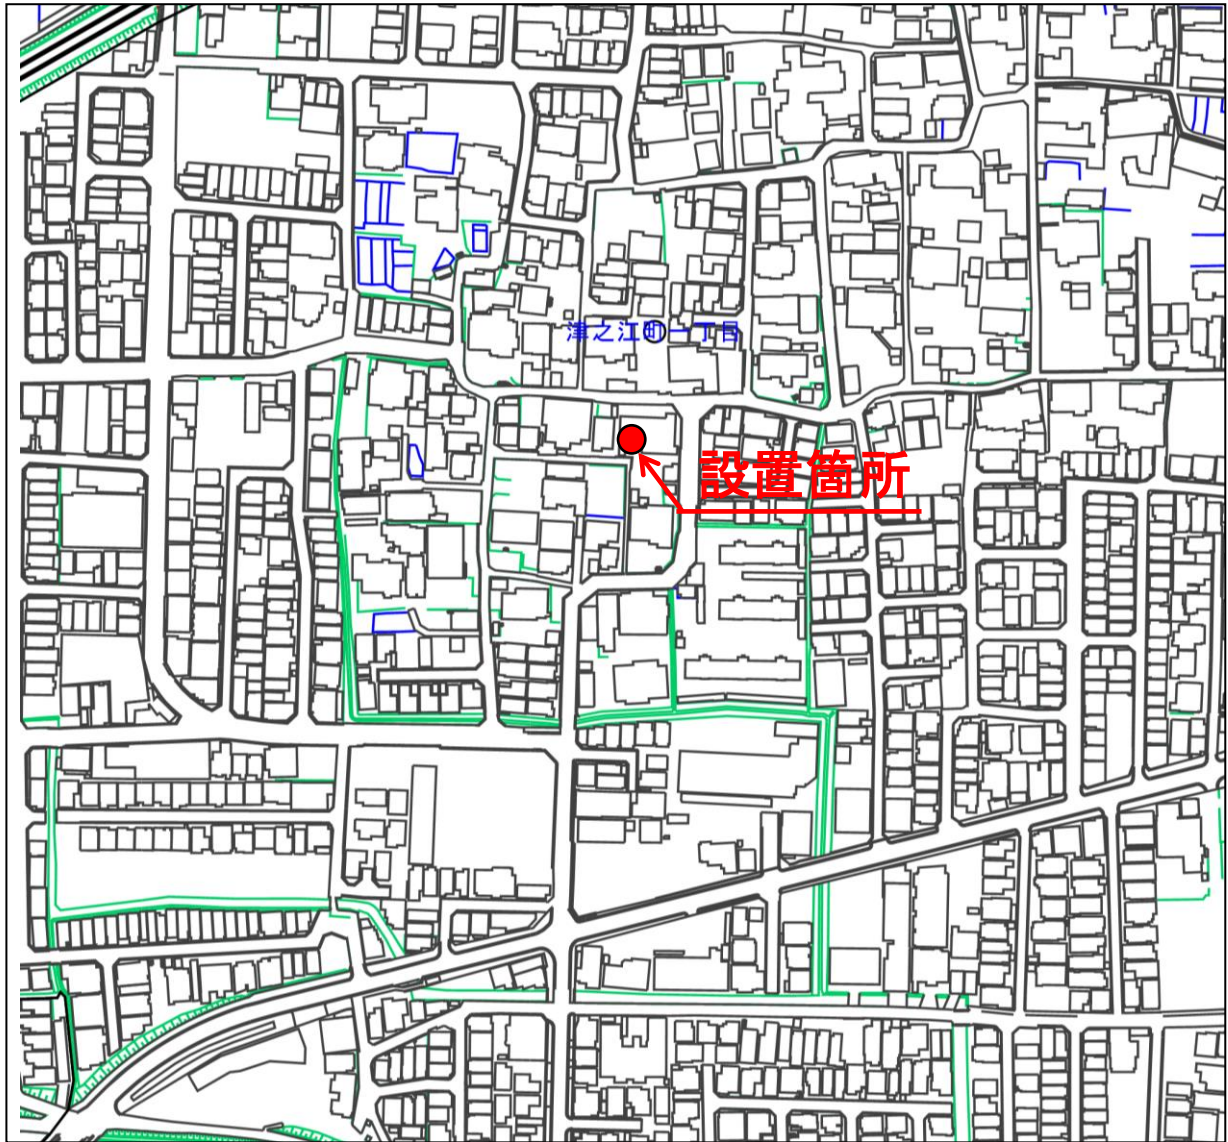

土のうステーション設置状況詳細図

管理番号	設置場所
No.31-4	津之江会館（津之江町一丁目40番4号）

設置状況写真