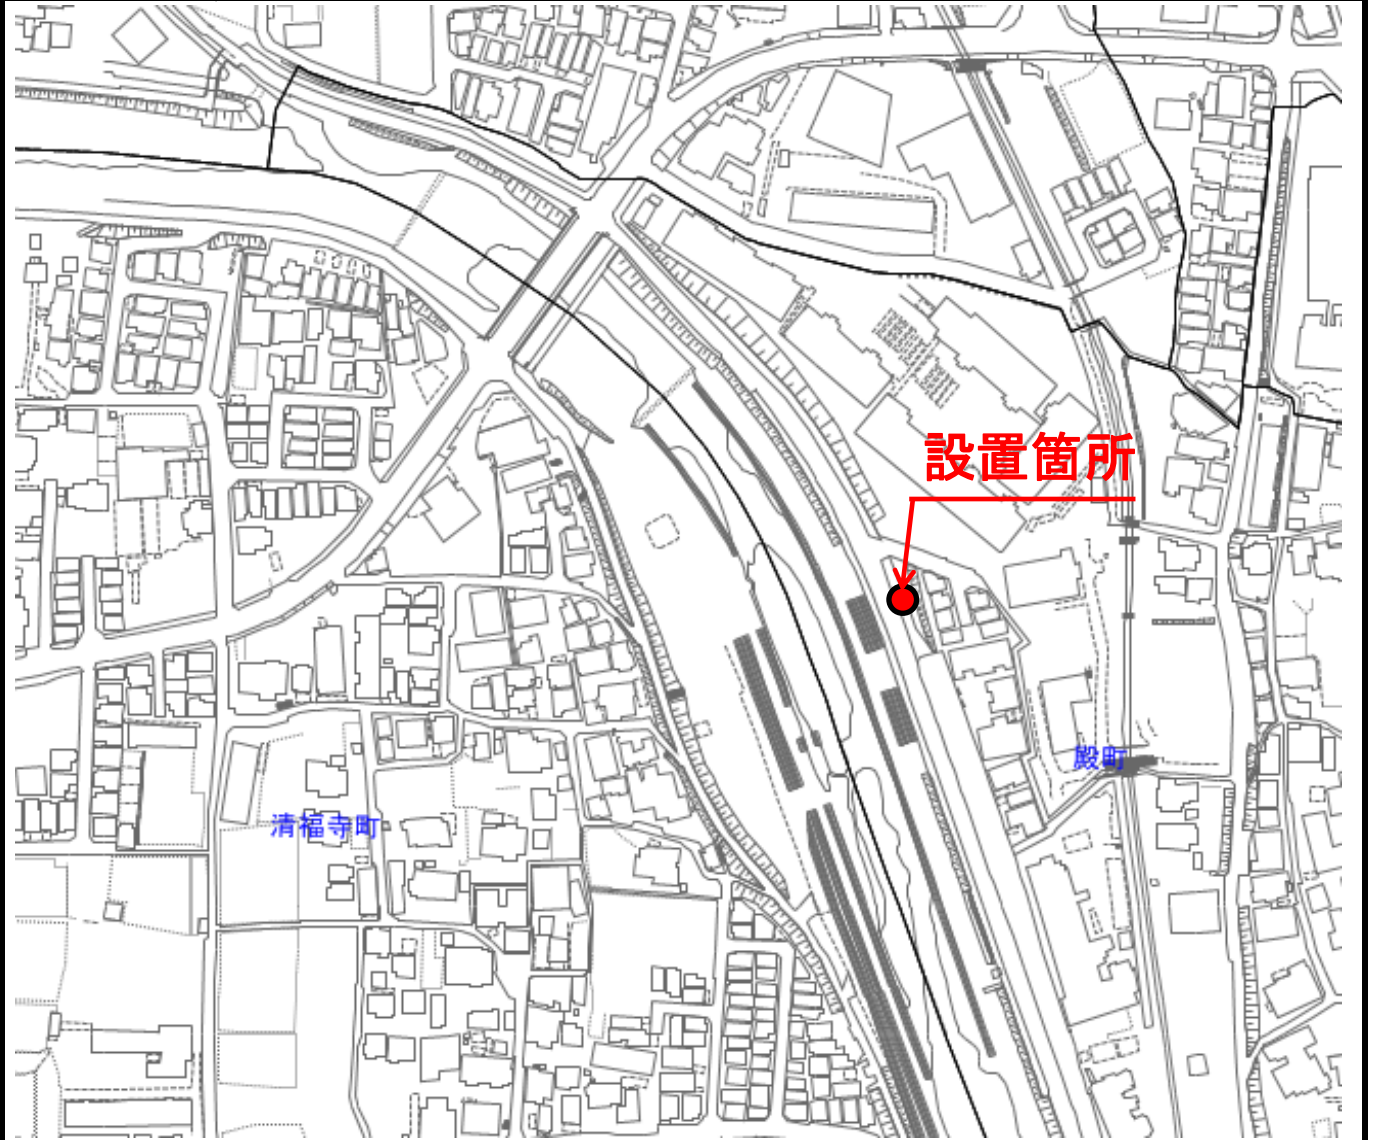

土のうステーション設置状況詳細図

管理番号	設置場所
No.24-2	殿町2号線緑地帯(殿町14番15号付近)

設置状況写真