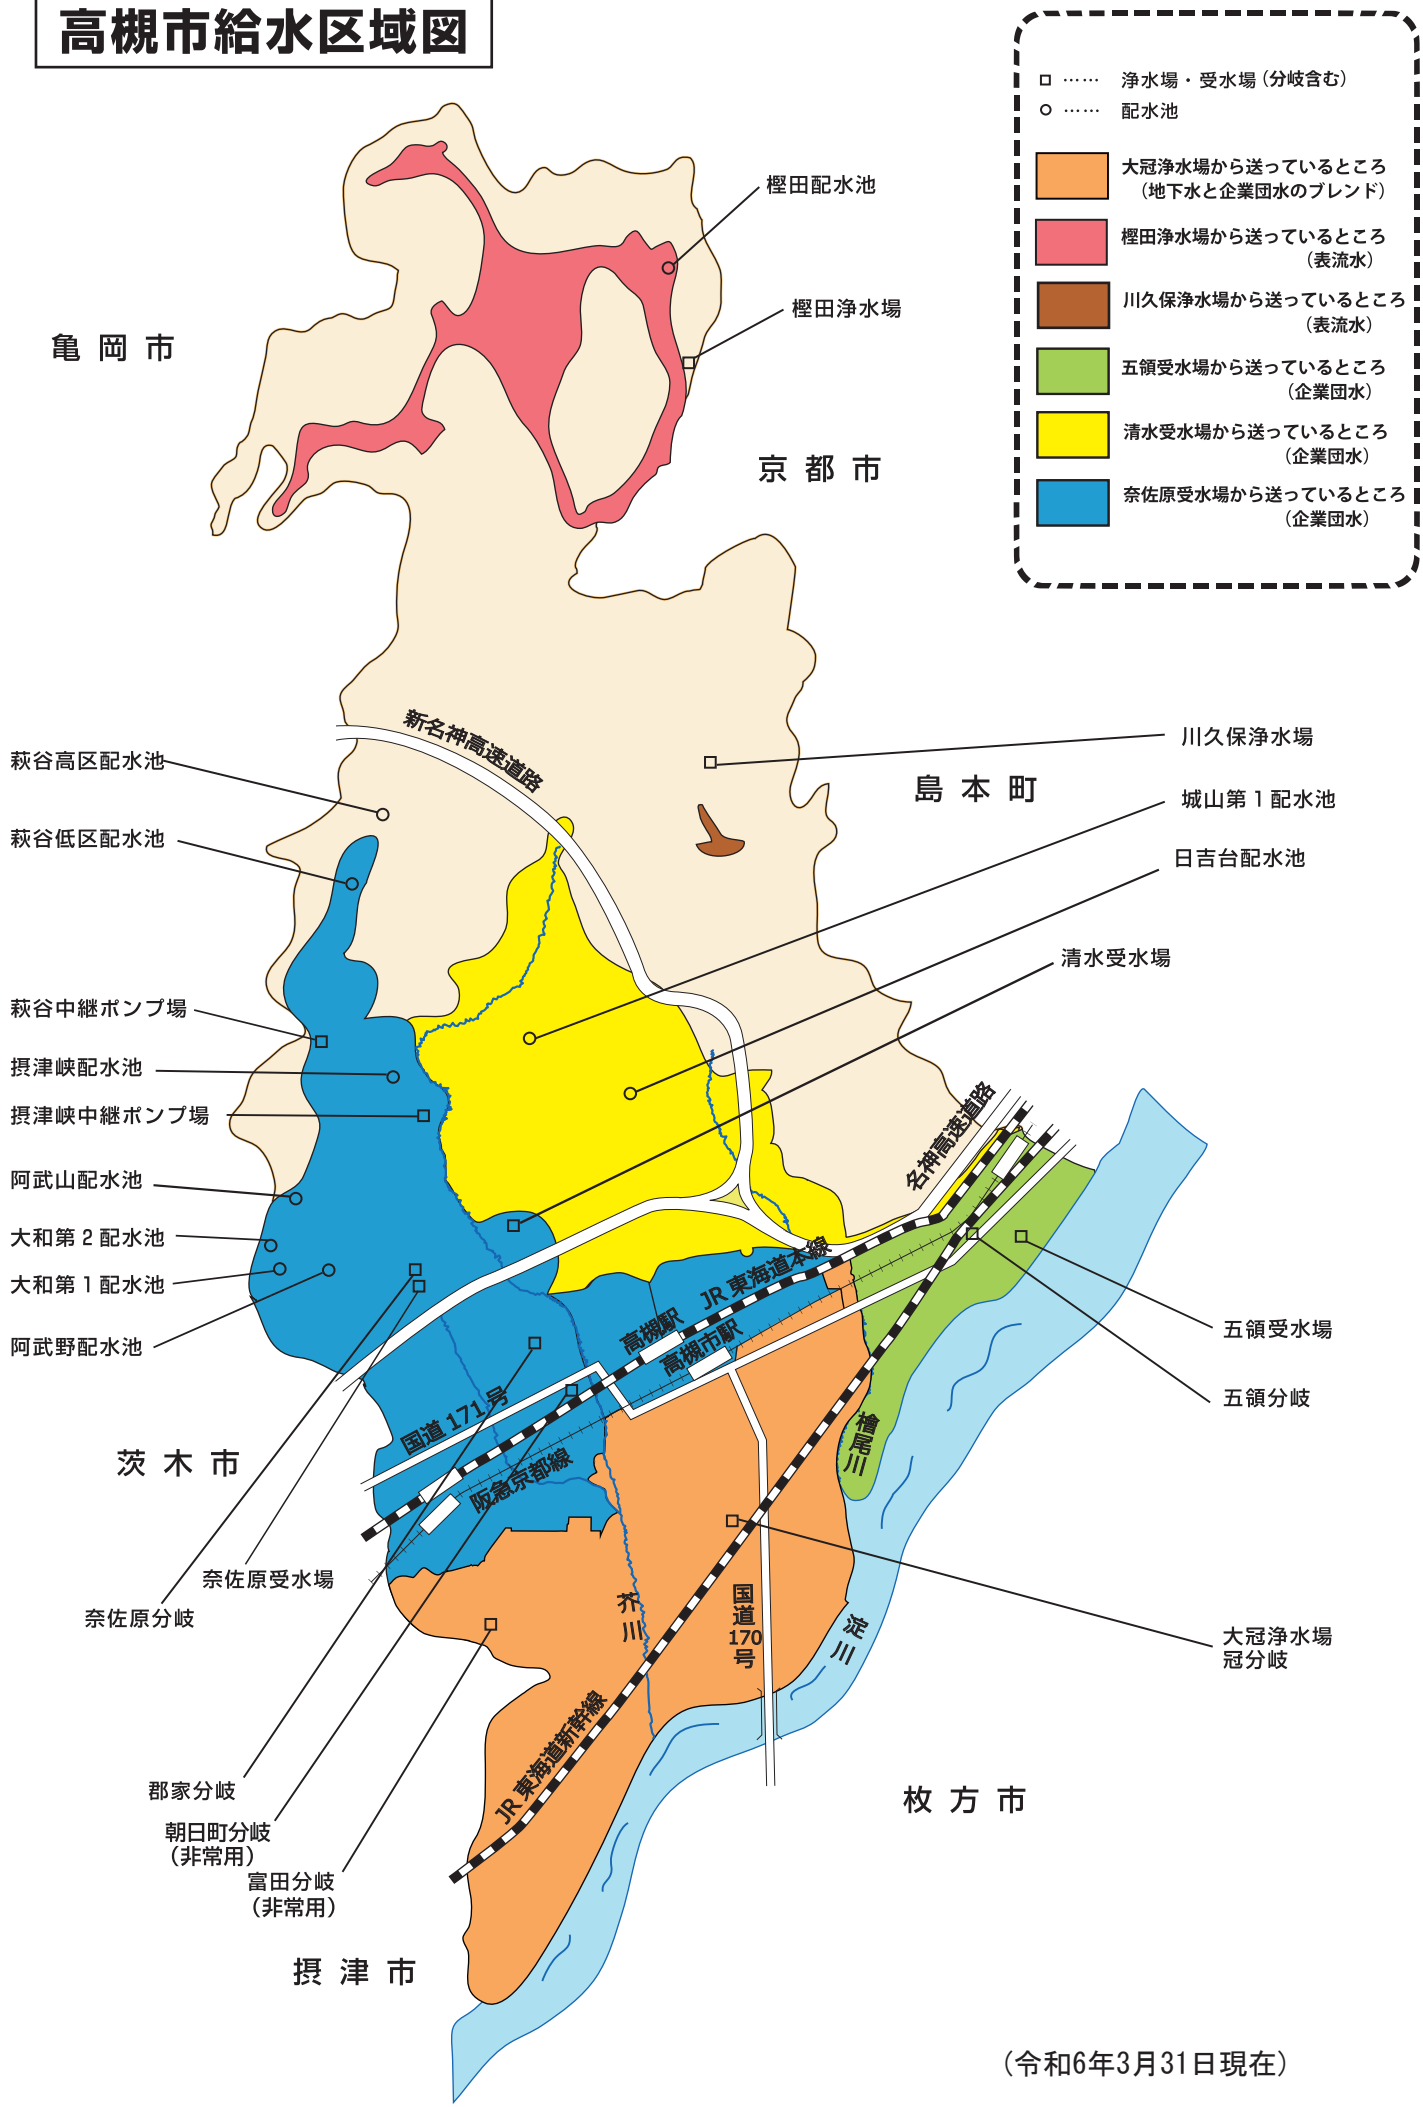

高槻市給水区域図

(令和6年3月31日現在)