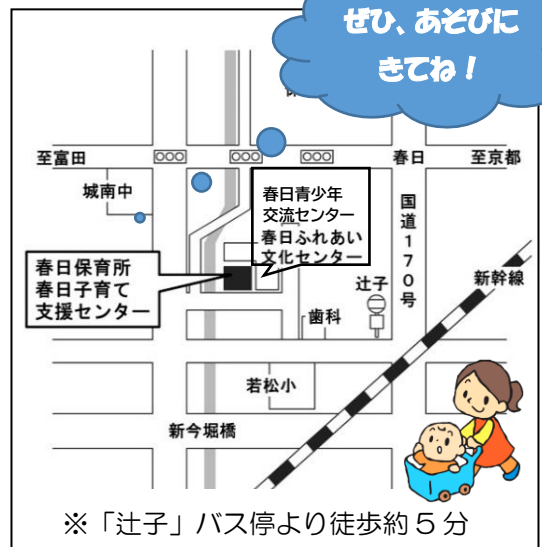

### ◎幼児食のお話～楽しくおいしく食べるために～

日時：1月22日(水)  
10:30～11:30

場所：春日青少年交流センター 2階キッズルーム  
対象：令和5年2/1～令和6年1/31 生まれと保護者  
20組(多数抽選)

講師：生野 敦美さん

申込：11月27日(水)午前9時から  
12月10日(火)午後5時まで  
申し込みはこちら→

[https://apply.e-tumo.jp/takatsuki-u/offer/offerList\\_detail?tempSeq=10993](https://apply.e-tumo.jp/takatsuki-u/offer/offerList_detail?tempSeq=10993)

### ◎赤ちゃんとの絆作り～ベビーマッサージ～

日時：1月27日(月)  
10:30～11:30

場所：春日青少年交流センター 2階キッズルーム  
対象：令和6年2/1～令和6年9/1 生まれ  
と保護者 20組(多数抽選)

講師：楠 優子さん

申込：11月27日(水)午前9時から  
12月10日(火)午後5時まで  
申し込みはこちら→

[https://apply.e-tumo.jp/takatsuki-u/offer/offerList\\_detail?tempSeq=10995](https://apply.e-tumo.jp/takatsuki-u/offer/offerList_detail?tempSeq=10995)

## 子育て相談(電話、面談)

子育てについての相談をお受けしています。  
※月～金曜日 面談については  
予約をしてください。

ぜひ、あそびに  
きてね!

※「辻子」バス停より徒歩約5分