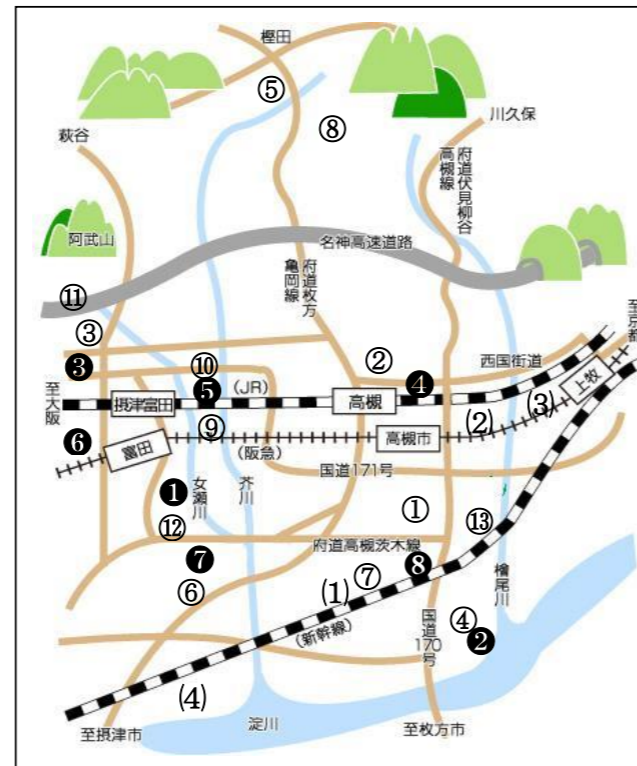

※令和3年4月～、⑤榎田幼稚園は休園となっています。

認定こども園・保育所・幼稚園で 親子一緒にあそびませんか

令和7年度 高槻市立認定こども園・保育所・幼稚園 地域開放 *前期*

認定こども園・保育所・幼稚園では、さまざまな催しや遊びを通して、地域の人たちとの交流をしています。いろいろな人と触れ合って子育てを楽しみましょう。どうぞお気軽にお越しください。

高槻市 子ども未来部 保育幼稚園総務課

認定こども園・保育所・幼稚園マップ

施設名	開設日	時間	対象年齢
川西保育所	月～金曜日	10時～11時30分	0歳児～就学前
北昭和台保育所	月～金曜日	10時～11時30分	0歳児～就学前
芝生保育所	月～金曜日	10時～11時30分	0歳児～就学前
磐手保育所	月～金曜日	10時～11時30分	0歳児～就学前
桜台認定こども園	水曜日	10時30分～11時30分	0歳児～就学前
高槻認定こども園	水曜日	10時30分～11時30分	0歳児～就学前
五領認定こども園	水曜日	10時30分～11時30分	0歳児～就学前
三箇牧認定こども園	水曜日	10時30分～11時30分	0歳児～就学前