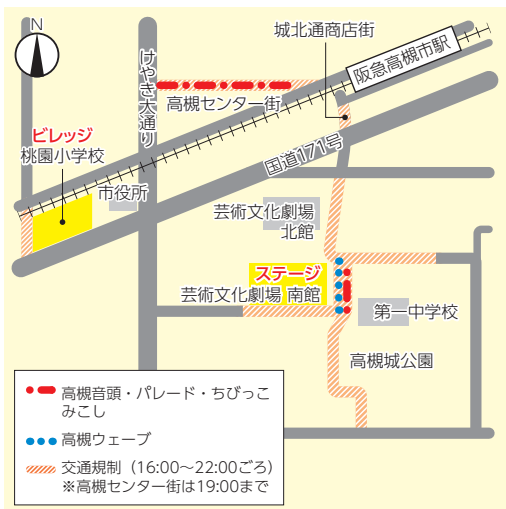

## 会場・交通規制

### 会場変更

今年から会場が変更され、けやき大通りでパフォーマンスはせず高槻センター街・第一中学校前道路で行います(左図)。

### ステージ

14:00~21:00