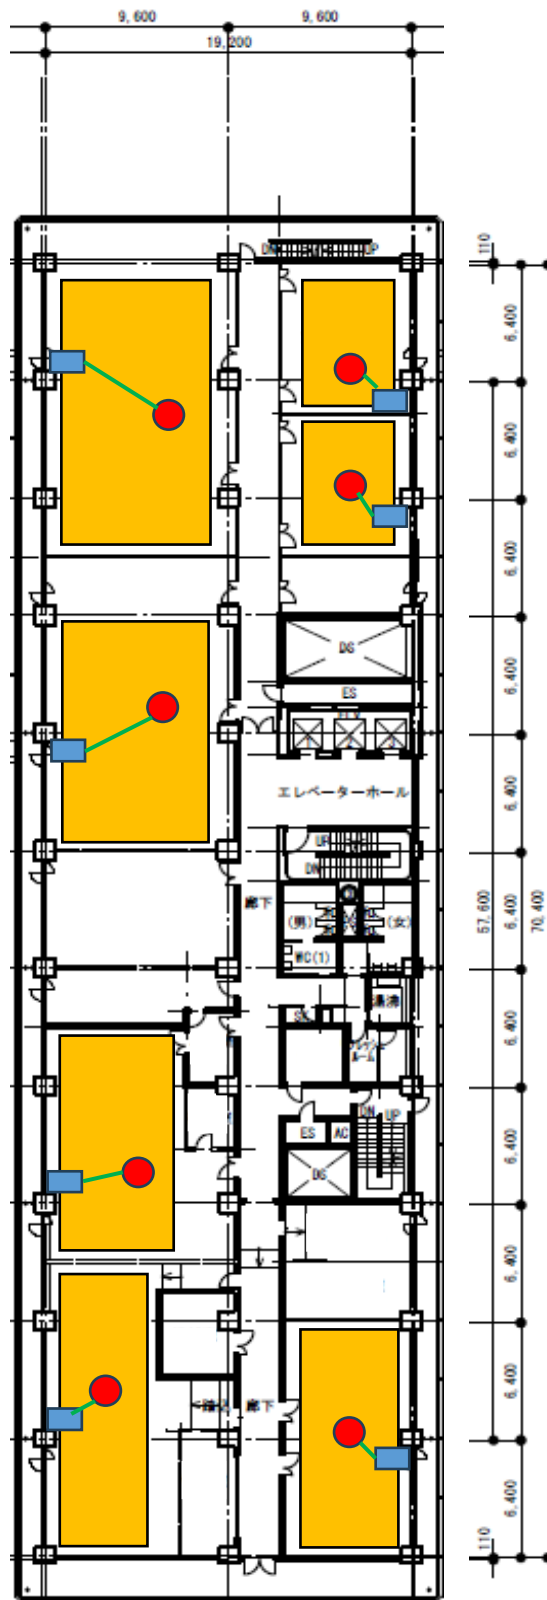

| <h2>凡例</h2>  |                             |
|--|-----------------------------|
|   | 交換を行う既存の無線アクセスポイント（数量：121台） |
|   | 新規追加で設置する無線アクセスポイント（数量：1台）  |
|   | 撤去のみ行う既存の無線アクセスポイント（数量：1台）  |
|   | 既存のPoEスイッチ                  |
|   | 既存のUTPケーブル                  |
|   | 新規に配線するUTPケーブル              |
|  | 無線LAN使用場所                   |

## 本館 2 階

# 本館 3 階

本館 4 階

# 本館 7 階

総合センター 1階

総合センター 3階

総合センター 4階