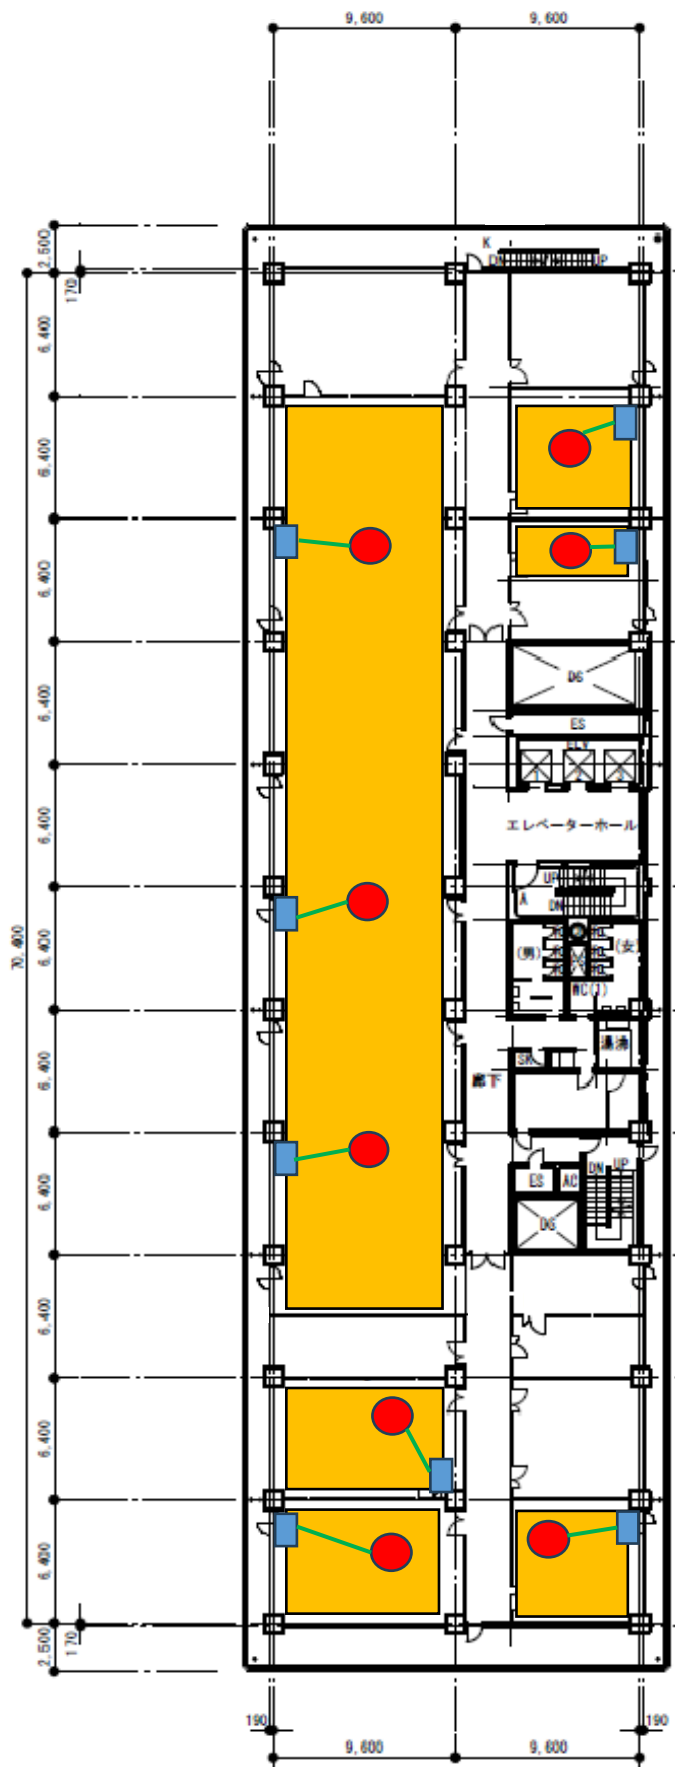

| <h2>凡例</h2>  |                             |
|--|-----------------------------|
|   | 交換を行う既存の無線アクセスポイント（数量：121台） |
|   | 新規追加で設置する無線アクセスポイント（数量：1台）  |
|   | 撤去のみ行う既存の無線アクセスポイント（数量：1台）  |
|   | 既存のPoEスイッチ                  |
|   | 既存のUTPケーブル                  |
|   | 新規に配線するUTPケーブル              |
|  | 無線LAN使用場所                   |

## 本館 2 階

# 本館 3 階

本館 4 階

# 本館 7 階

総合センター 1階

総合センター 3階

総合センター 4階