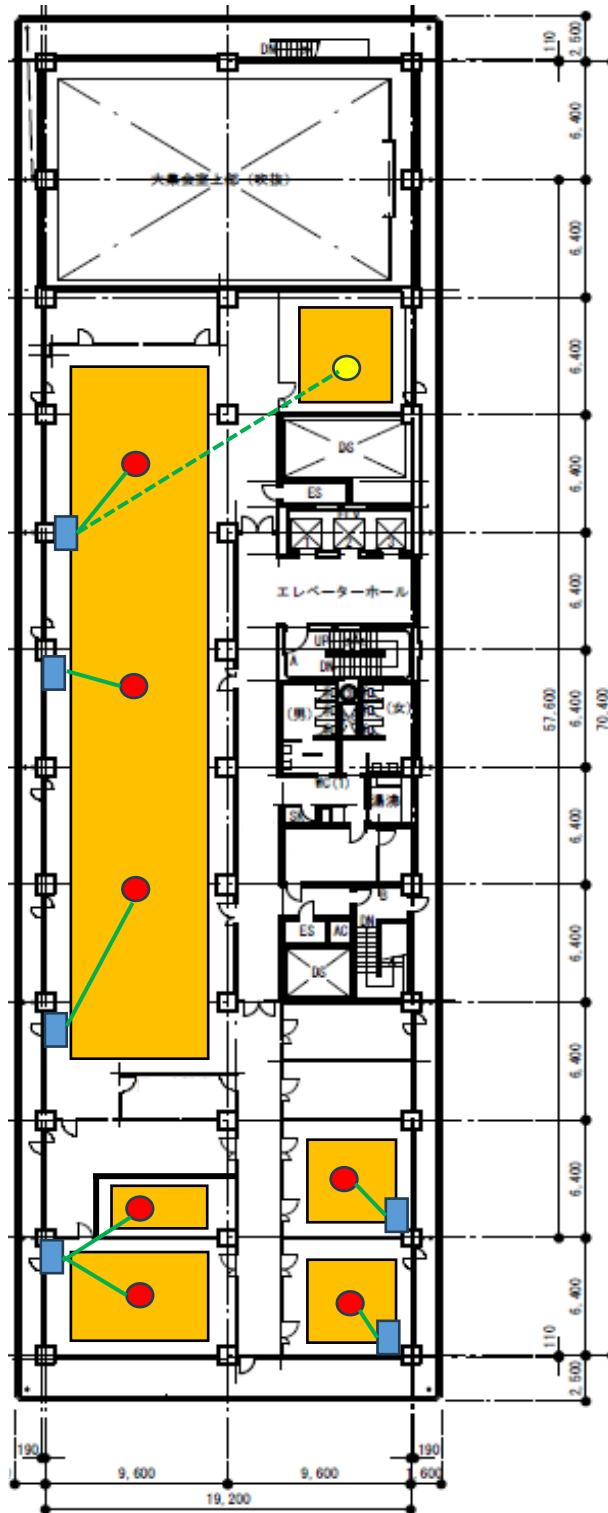

| <h2>凡例</h2>  |                             |
|--|-----------------------------|
|   | 交換を行う既存の無線アクセスポイント（数量：121台） |
|   | 新規追加で設置する無線アクセスポイント（数量：1台）  |
|   | 撤去のみ行う既存の無線アクセスポイント（数量：1台）  |
|   | 既存のPoEスイッチ                  |
|   | 既存のUTPケーブル                  |
|   | 新規に配線するUTPケーブル              |
|  | 無線LAN使用場所                   |

## 本館 2 階

# 本館 3 階

本館 4 階

# 本館 7 階

総合センター 1階

総合センター 3階

総合センター 4階